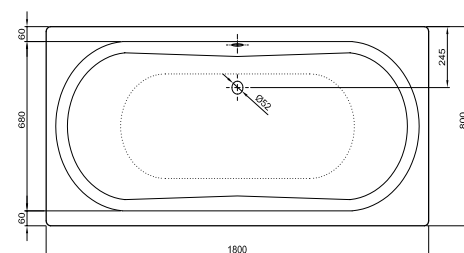

BAIGNOIRE

Nex

Description

Baignoire Nex acrylique avec pieds 160 x 70 cm

Baignoire Nex acrylique avec pieds 170 x 70 cm

Baignoire Nex acrylique avec pieds 170 x 75 cm

Article

320.296

320.297

320.298

€

199

194

199

Rosario

Description

Baignoire Rosario acrylique avec pieds 180x80cm

Article

320.299

€

286