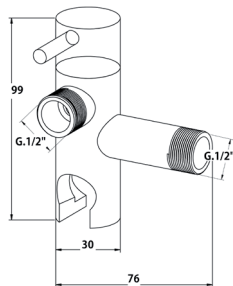

150 cm

13

295X200

200 cm

18

Kit hygiène robinet d'arrêt + flexible 120 cm + support + douchette chromé

FROMAC

Article