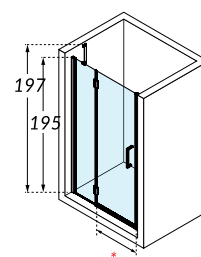

NOVELLINI

VITRAGE TRANSPARENT / COULEUR SILVER

Dimensions

77 ↔ 81
87 ↔ 91
97 ↔ 101
118 ↔ 121
138 ↔ 141

Code droite

LOUVNG80LD-1B
LOUVNG90LD-1B
LOUVNG100LD-1B
LOUVNG120LD-1B
LOUVNG140LD-1B

Code gauche

LOUVNG80LS-1B
LOUVNG90LS-1B
LOUVNG100LS-1B
LOUVNG120LS-1B
LOUVNG140LS-1B

€

561

585

611

723

772