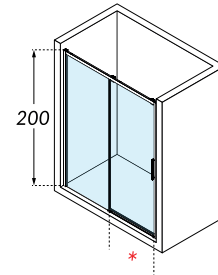

PAROI LATÉRALE

VITRAGE TRANSPARENT / COULEUR SILVER

Dimensions	Code	€
76,5 ↔ 79,5	LOUVNF80-1B	497
86,5 ↔ 89,5	LOUVNF90-1B	549
96,5 ↔ 99,5	LOUVNF100-1B	600

PAROI DE DOUCHE

Kuadra 2.0 2P

Porte coulissante

NOVELLINI