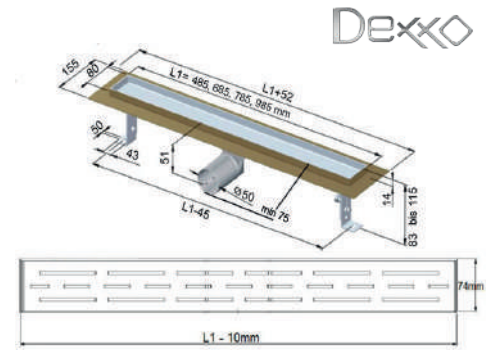

Dimensions	€
485 mm	197
685 mm	210
785 mm	216
985 mm	223

Inox 304 fournie par la société ThyssenKrupp. Réglables en hauteur de 83 à 115 mm grâce aux pieds d'ancrage.
Lustre impérissable par la surface électro-polie. Procédé approprié pour la norme-DN50mm Ablussrohr.
Canal de douche extra large : 80mm . Capacité de décharge d'environ 60 l / min. Non soudé jusqu'à 85%