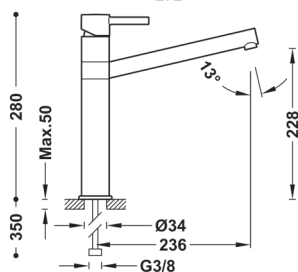

Standard mitigeur évier bec long chromé

TRES