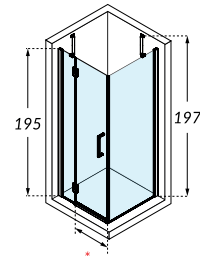

NOVELLINI

PORTE

VITRAGE TRANSPARENT / COULEUR SILVER

Dimensions	Code droite	Code gauche	€
77,5 ↔ 81,5	LOUVNGF80LD-1B	LOUVNGF80LS-1B	561
87,5 ↔ 90,5	LOUVNGF90LD-1B	LOUVNGF90LS-1B	585
97,5 ↔ 100,5	LOUVNGF100LD-1B	LOUVNGF100LS-1B	611
117,5 ↔ 120,5	LOUVNGF120LD-1B	LOUVNGF120LS-1B	723
137,5 ↔ 140,5	LOUVNGF140LD-1B	LOUVNGF140LS-1B	772

PAROI LATÉRALE

VITRAGE TRANSPARENT / COULEUR SILVER

Dimensions	Code	€
76,5 ↔ 79,5	LOUVNF80-1B	497
86,5 ↔ 89,5	LOUVNF90-1B	549
96,5 ↔ 99,5	LOUVNF100-1B	600