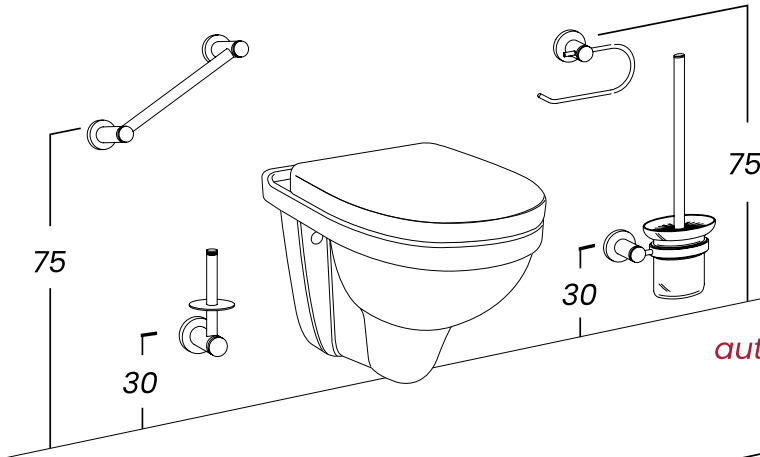

autour du wc