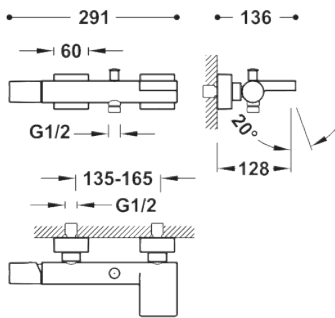

Article
21117001

€
231

Project mitigeur douche + garniture chromé

TRÈS