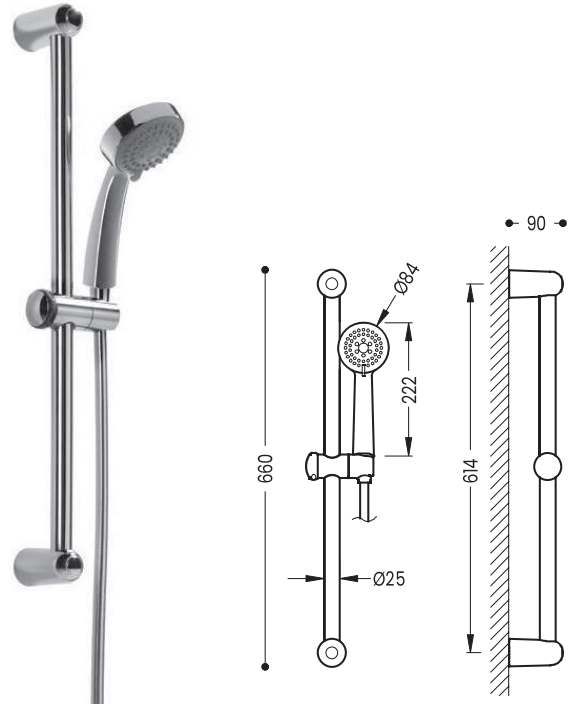

Basic kit barre-douche anticalcaire Ø 20,6 mm. longueur 516 mm. 2 supports de fixation réglable. flexible satin chromé

TRÉS

Article
06184902

€
62

Basic kit barre-douchette massage Ø 25 mm. longueur 614 mm. flexible satin chromé

TRÉS

Article
143836

€
52

FROMAC

Colonne de douche réglable télescopique avec inverseur automatique, et tête de douche ronde avec picots anticalcaire

Colonne de douche télescopique avec inverseur automatique, et tête de douche carré avec picots anticalcaire

FROMAC

FROMAC

Article
15749

€
179

Article
15746

€
179

ROBINETTERIE

Colonne de douche réglable télescopique avec mitigeur de douche, inverseur automatique, tête de douche ronde avec picots anticalcaire et kit de douche chromé