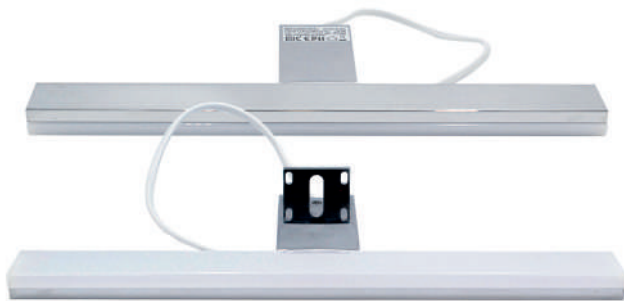

Next Wall éclairage led chromé

Dexko

Article	Dimensions	€
952900-30	30 cm	59,40
952900-60	60 cm	89,76