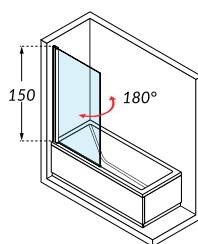

Pare-baignoire, ouverture 1 porte pivotante à 180°

VITRAGE TRANSPARENT / COULEUR SILVER

Dimensions (cm)

80x150 H

Code

AURORAN180-1B

€

304