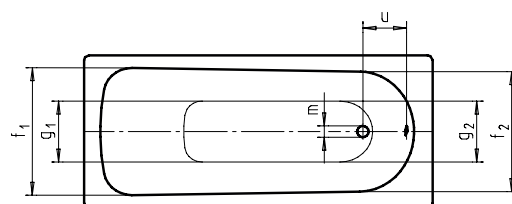

Saniform

Bain Saniform plus Kaldewei blanc

Description

- 160x70 Saniform plus Kaldewei blanc
- 170x70 Saniform plus Kaldewei blanc
- 170x75 Saniform plus Kaldewei blanc
- 180x80 Saniform plus Kaldewei blanc

Article

- 111700010001
- 111800010001
- 112600010001
- 12800010001

€

- 406
- 438
- 373
- 589