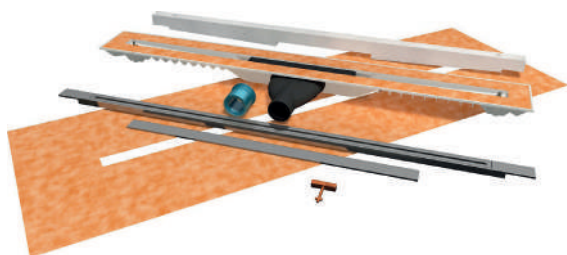

Description

Receveur à carreler 120904 cm
Receveur à carreler 140904 cm

Article

RC12090FLAT € 254
RC14090FLAT € 288

Twiggi caniveau carrodrain inox**CARRO DRAIN****Article**

100200

100201

Description