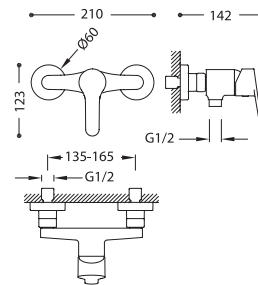

Base mitigeur douche chromé

TRÉS