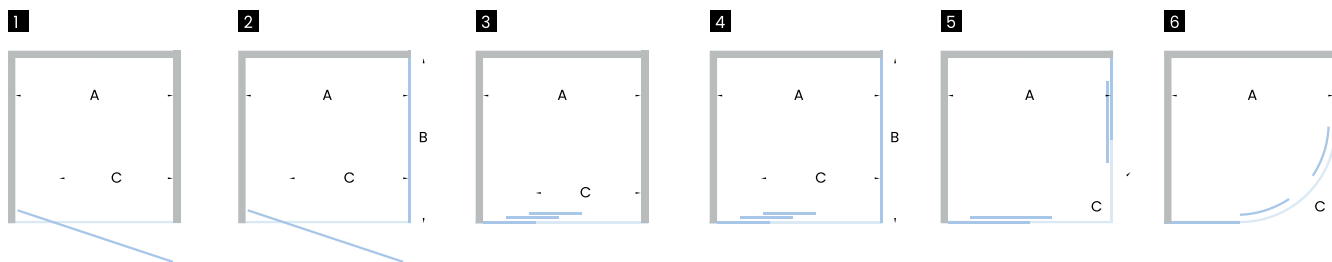

Step

Description		A	B	C	Hauteur	Verre	Article	€
1 2	porte pivotante 80	750 - 790		510	1900	clair	PA 30001	282
	porte pivotante 80	750 - 790		510	1900	brossé	PA 30002	290
	porte pivotante 90	850 - 890		560	1900	clair	PA 30003	282
	porte pivotante 90	850 - 890		560	1900	brossé	PA 30004	290
3 4	porte coulissante 3 parties 80	750 - 790		350	1900	clair	PA 30005	336
	porte coulissante 3 parties 80	750 - 790		350	1900	brossé	PA 30006	347
	porte coulissante 3 parties 90	850 - 890		380	1900	clair	PA 30007	336
	porte coulissante 3 parties 90	850 - 890		380	1900	brossé	PA 30008	347
2 4	paroi fixe 80	770 - 790			1900	clair	PA 30009	188
	paroi fixe 80	770 - 790			1900	brossé	PA 30010	197
	paroi fixe 90	870 - 890			1900	clair	PA 30011	188
	paroi fixe 90	870 - 890			1900	brossé	PA 30012	197
5	accès d'angle 80 portes coulissantes	770 - 790		400	1900	clair	PA 30013	455
	accès d'angle 80 portes coulissantes	770 - 790		400	1900	brossé	PA 30014	474
	accès d'angle 90 portes coulissantes	870 - 890		470	1900	clair	PA 30015	455
	accès d'angle 90 portes coulissantes	870 - 890		470	1900	brossé	PA 30016	474
6	porte 1/4 rond portes coulissantes	870 - 890		530	1900	clair	PA 30017	362
	profil de prolongement Step 30 mm gauche/droite alu						PA 30018	65