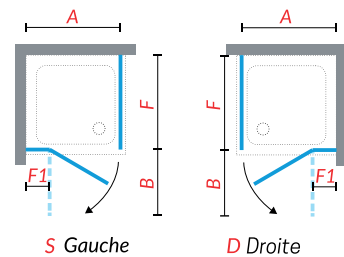

772

Young plus G+F

Ouverture 1 porte battante avec une paroi fixe en alignement avec 1 paroi fixe latérale

NOVELLINI

PORTE

VITRAGE TRANSPARENT / COULEUR SILVER

Dimensions	Code droite	Code gauche	€
77,5 ↔ 81,5	LOUVNGF80LD-1B	LOUVNGF80LS-1B	561
87,5 ↔ 90,5	LOUVNGF90LD-1B	LOUVNGF90LS-1B	585
97,5 ↔ 100,5	LOUVNGF100LD-1B	LOUVNGF100LS-1B	611
117,5 ↔ 120,5	LOUVNGF120LD-1B	LOUVNGF120LS-1B	723
137,5 ↔ 140,5	LOUVNGF140LD-1B	LOUVNGF140LS-1B	772