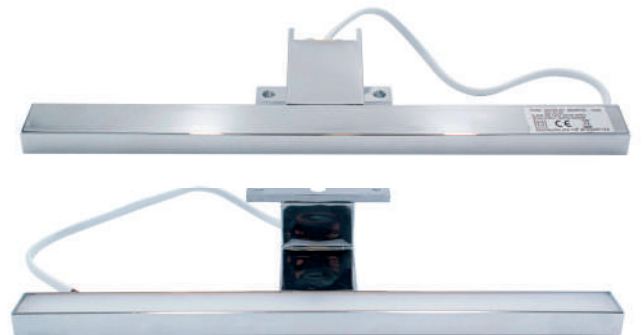

Next Wall éclairage led chromé

Dexko

Article	Dimensions	€
952900-30	30 cm	59,40
952900-60	60 cm	89,76

Aria Wall éclairage led chromé

Dexko

Article	Dimensions	€
952500-00	30 cm	27.50

Pando meuble miroir

Dexxo