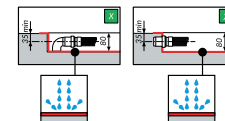

795

895

Mass

solid surface béton

RECEVEURS DE DOUCHE

Olympic receveur de douche

X Zone conseillée pour le vidage des eaux au sol

Dimensions(cm)