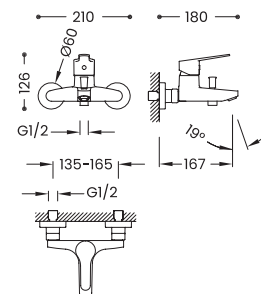

Base mitigeur bain/douche chromé

TRÉS