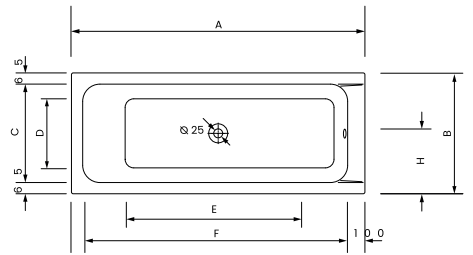

D-code

D-Code sans pieds 170 x 75 cm blanc vidage central

Description

170x75 acrylique blanc

Article

70009900000000

€

383