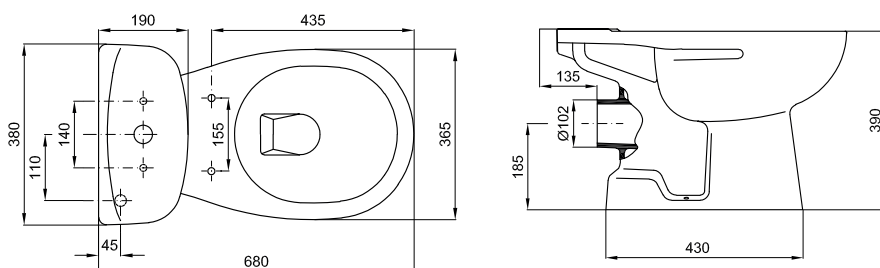

Munique Wc nu sortie murale modèle H

Article

703.288

Description

Wc nu Munique sortie murale modèle H

Dimensions

36,5 x 68 x 39 cm

€

64