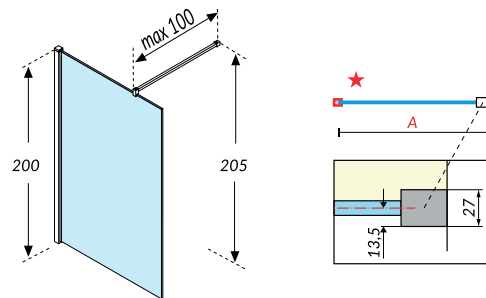

Kuadra H Stripes

Paroi libre

NOVELLINI

VITRAGE SÉRIGRAPHIE STRIPES / COULEUR NOIR MAT

Dimensions	Code	€
77 ↔ 80	KUADH80-82H	725
87 ↔ 90	KUADH90-82H	746
97 ↔ 100	KUADH100-82H	767
117 ↔ 120	KUADH120-82H	809
137 ↔ 140	KUADH140-82H	851
157 ↔ 160	KUADH160-82H	893