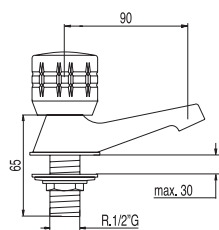

ROBINETTERIE

Ese-23 robinet lavabo chromé

TRÈS