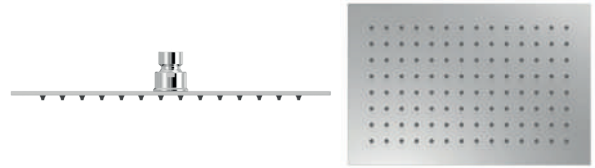

€

169

Tête de douche à 5 fonctions en abs avec picots anti-calcaire chromé

FROMAC

Article
6691

€
15

Douche acier inoxydable de tête anticalcaire à rotule. 300 X 200 mm chromé

TRÉS