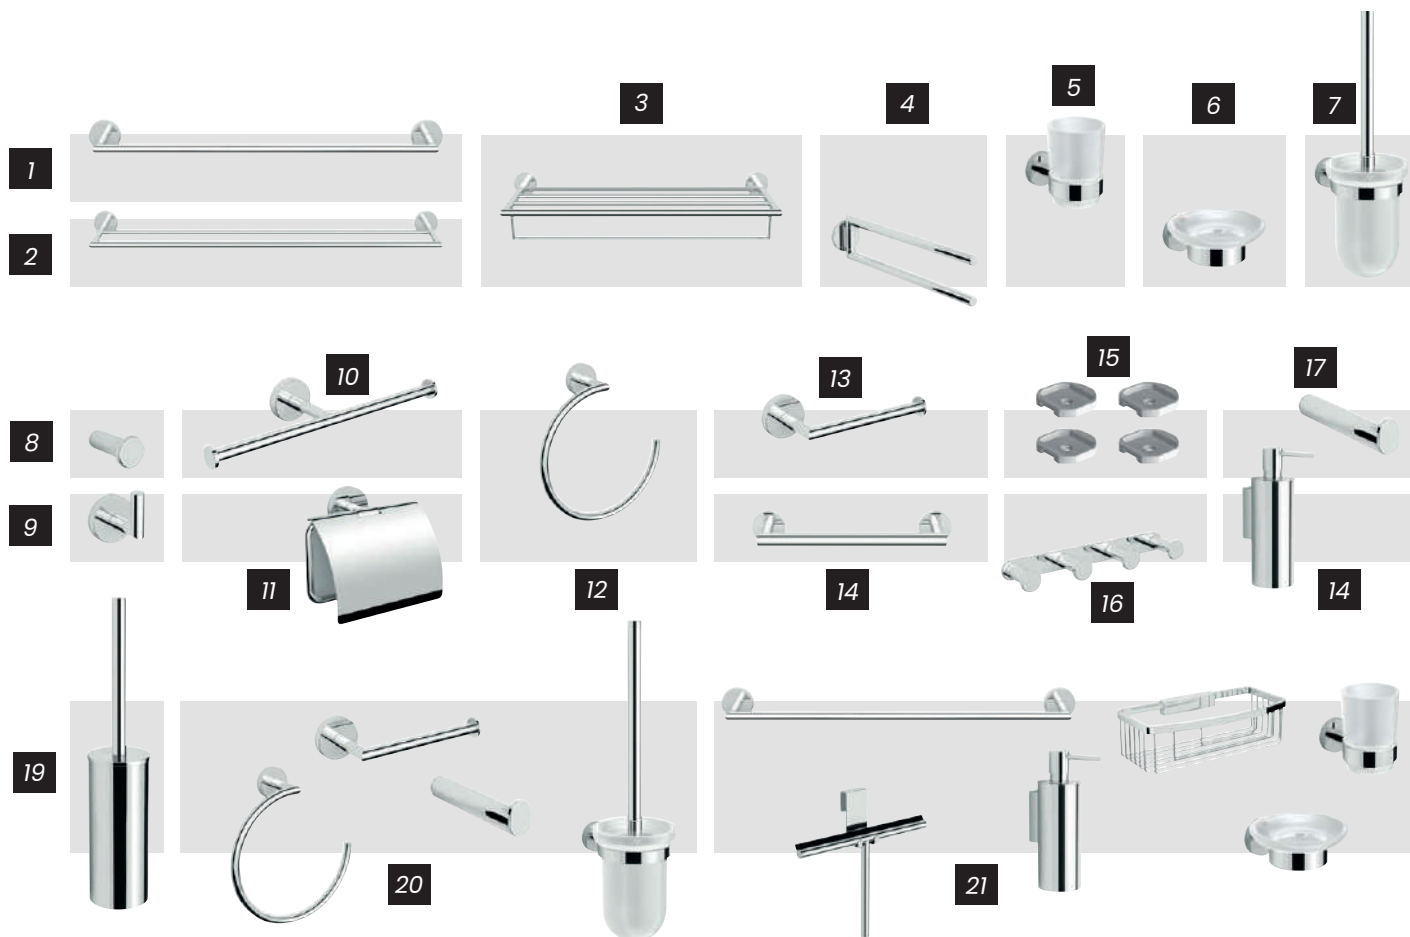

€
70

Description

1	porte-serviette fixe 60 cm 082153-01
2	porte-serviette double fixe 60 cm
3	porte-serviette 60 cm
4	porte-serviette 2 barres mobiles 40 cm
5	porte-verre avec gobelet verre satin
6	porte-savon avec support verre satin
7	porte-goupillon verre satin
8	porte-manteau sans rosace
9	porte-manteau
10	porte-rouleau double
11	porte-rouleau avec couvercle