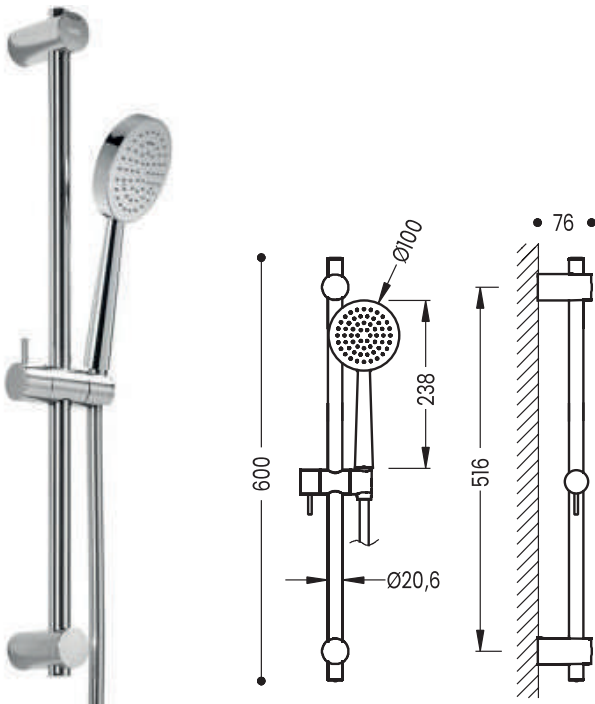

Basic kit barre-douche anticalcaire Ø 20,6 mm. longueur 516 mm. 2 supports de fixation réglable. flexible satin chromé

TRÉS

Article
06184902

€
62

Basic kit barre-douchette massage Ø 25 mm. longueur 614 mm. flexible satin chromé

TRÉS

Article
143836

€
52

FROMAC

Colonne de douche réglable télescopique avec inverseur automatique, et tête de douche ronde avec picots anticalcaire

Colonne de douche télescopique avec inverseur automatique, et tête de douche carré avec picots anticalcaire