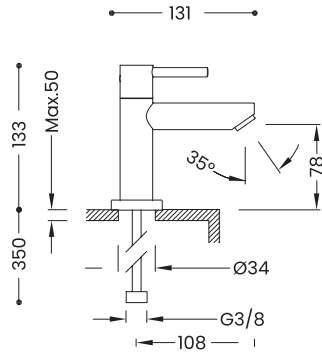

ROBINETTERIE

Robinet lavabo eau froide ou prémitigée chromé

TRÈS