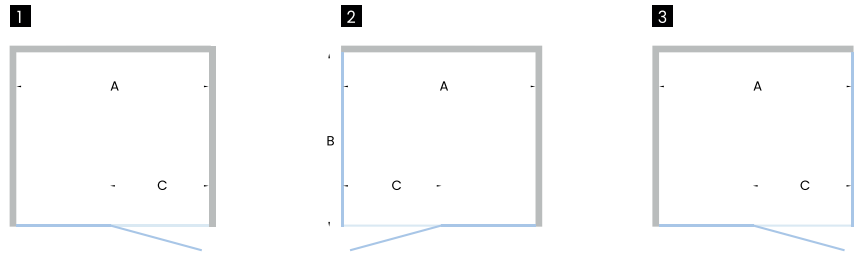

- hauteur 195 cm
- hauteur avec support mural 197 cm
- 6 mm verre de sécurité
- profilés en PVD chromé
- revêtement anticalcaire
- porte pivotante avec charnières à fonction « Lift », profilé étanchéité et profilé d'arrêt
- paroi fixe toujours en combinaison avec porte pivotante Lift