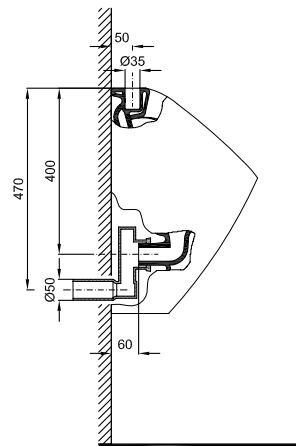

PORCELAINE

Urinoir capri