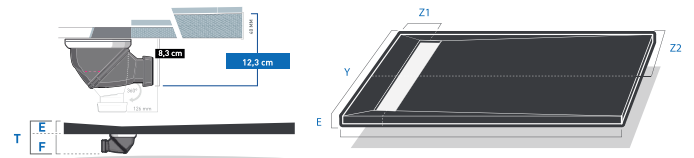

Lineboard sd Receveur à carreler

Description

Receveur à carreler 120904 cm
Receveur à carreler 140904 cm

Article

RC12090LINE € 379
RC14090LINE € 406