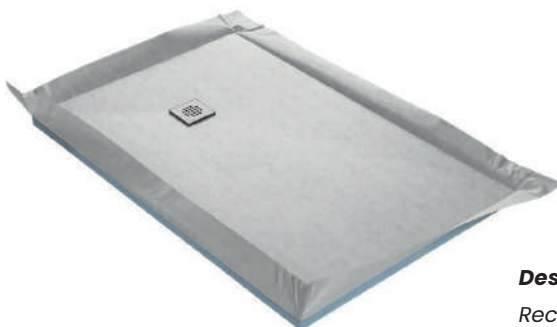

Dimensions
20X20 cm

€
135

Lineboard sd Receveur à carreler

Description

Receveur à carreler 120904 cm
Receveur à carreler 140904 cm

Article

RC12090LINE € 379
RC14090LINE € 406

Flatboard sd Receveur à carreler