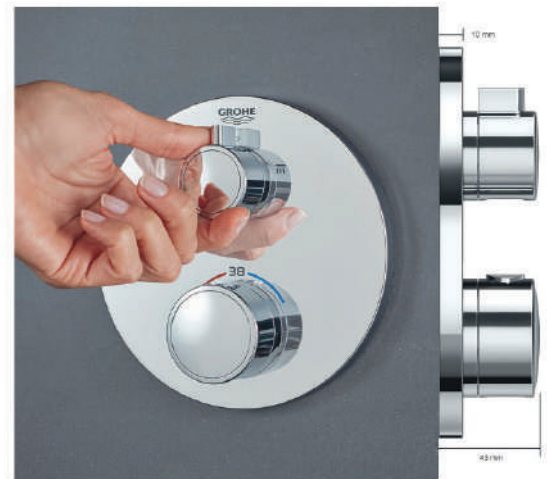

Grohtherm 2000 élément de finition 2 sorties chromé

GROHE

Article
19355001

€
311

Grohtherm set de finition thermostatique + inverseur rond chromé

GROHE

Article
24076000

€
422