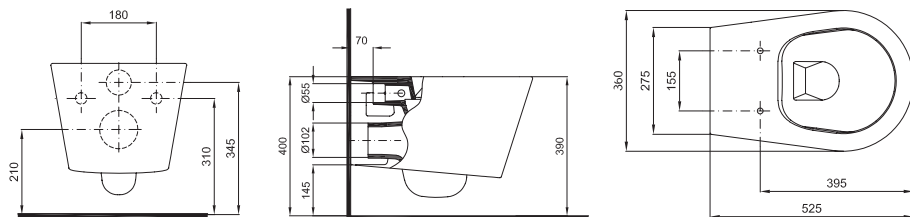

€

89

PORCELAINE

Glam cuvette suspendue design classique

Article
703.300

Description pack composé de
703.279 Cuvette suspendue design Rimless
703.280 Abattant à clipser avec frein de chute pour cuvette

Dimensions
52,5 x 36 x 40 cm
*