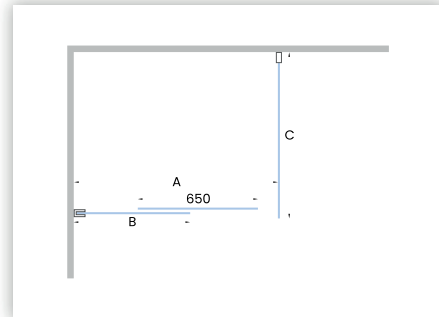

PAROI DE DOUCHE

porte pivotante de 6 mm

*paroi fixe de 8 mm verre de sécurité transparent sans profil
hauteur 2 m + angle de stabilisation de 50 mm grande flexibilité et profil de retour d'eau
au choix réversible*