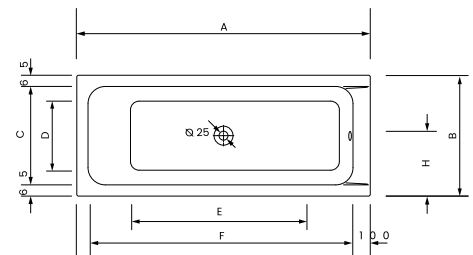

D-code

Duo D-Code sans pieds 180 x 80 cm blanc vidage central

Description

180x80 acrylique blanc

Article

70010100000000

€

549