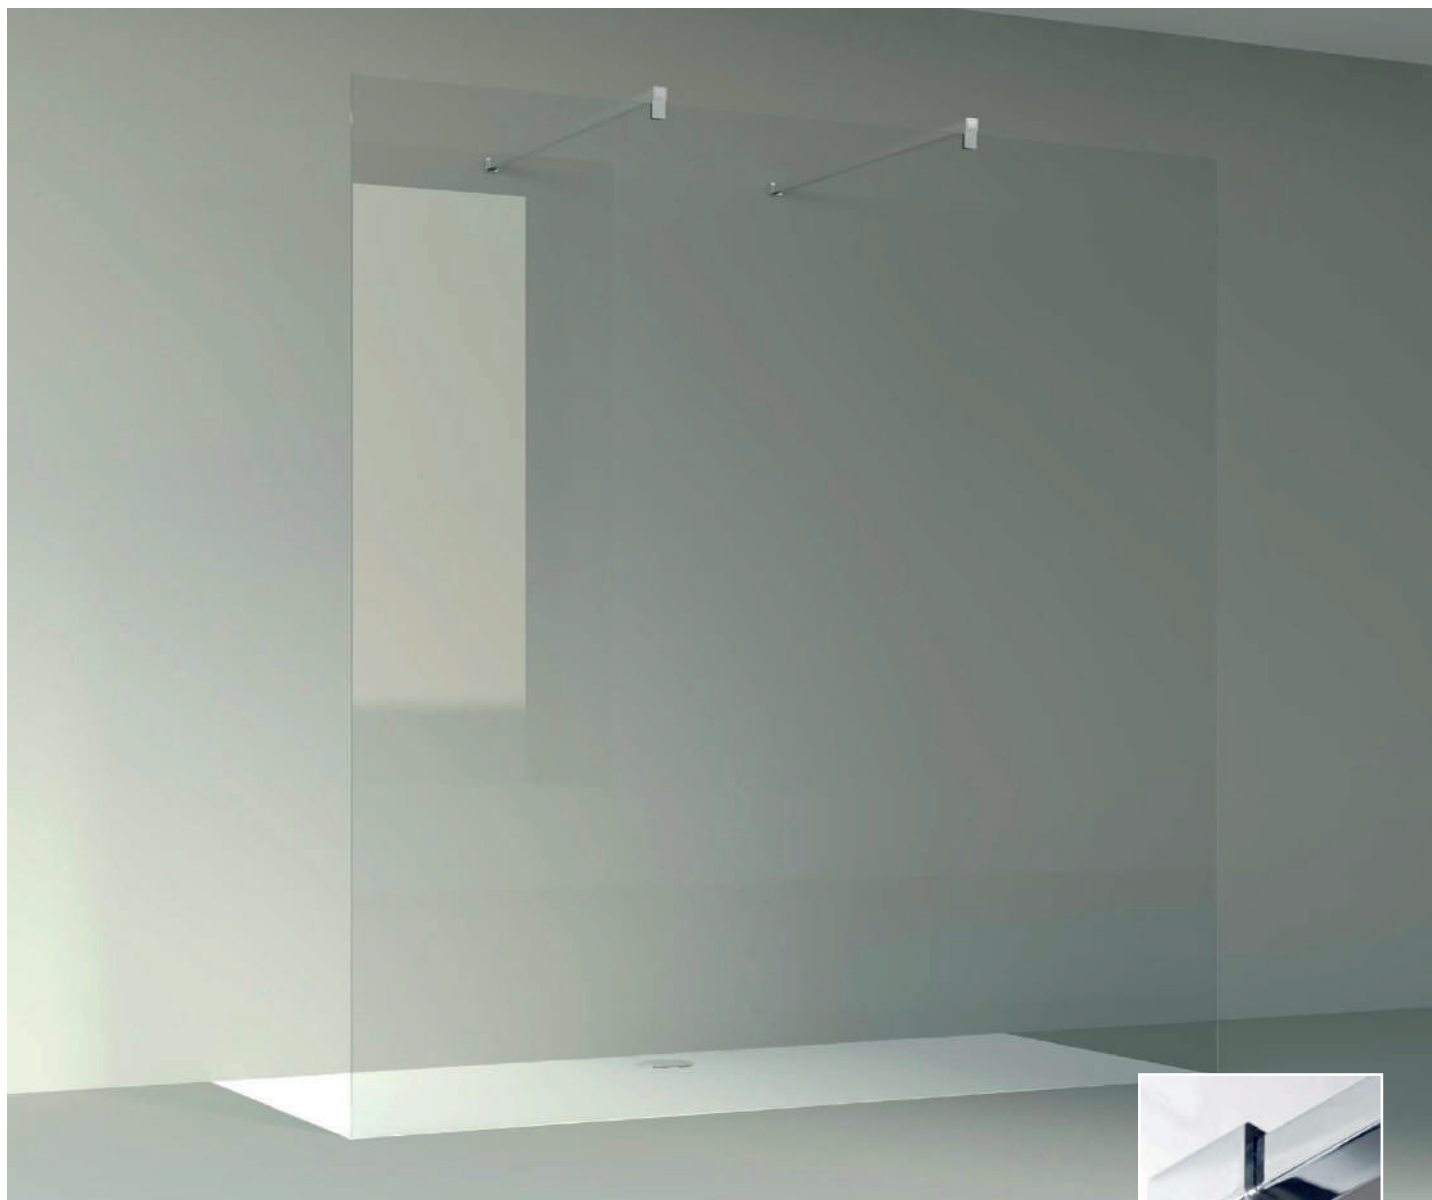

PAROI DE DOUCHE

combinaison de 3 parois

verre de sécurité 8 mm

transparenth auteur 2 m profils de compensation barres de stabilisation avec retour fixe pour surface plane réversible

VT : Vitrage transparent

BS : Bande satinée

Type	A	Article VT	€	Article BS	€
libre 80	755	PA 30106	300	PA 30113	350
libre 90	855	PA 30107	320	PA 30114	370
libre 100	955	PA 30108	340	PA 30115	390
libre 120	1155	PA 30109	380	PA 30116	430
libre 140	1355	PA 30110	420	PA 30117	470
libre 160	1555	PA 30111	460	PA 30118	510
libre 180	1755	PA 30112	500