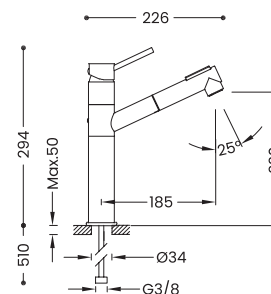

Standard mitigeur évier avec bec extractible (2 fonctions) chromé

TRES