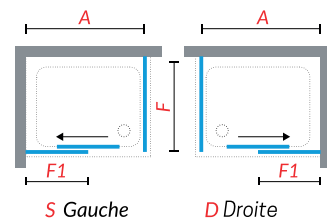

1189

1282

PAROI DE DOUCHE

Kuadra 2.0 PH+FH

Porte coulissante

 **NOVELLINI**

PORTE

VITRAGE TRANSPARENT / COULEUR BLANC MAT