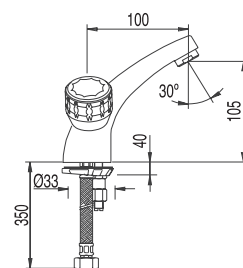

Article
123100F

€
39

Ese-23 mélangeur lavabo chromé

TRÈS