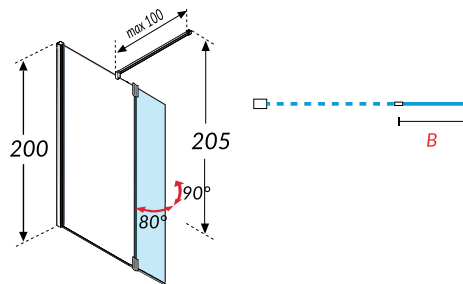

Porte pivotante

VITRAGE TRANSPARENT / COULEUR BLANC MAT

Dimensions	Code	€
37	KUADHA37-1U	231

VITRAGE TRANSPARENT / COULEUR CHROMÉ

Dimensions	Code	€
37	KUADHA37-1K	231

VITRAGE TRANSPARENT / COULEUR NOIR MAT

Dimensions	Code	€
37	KUADHA37-1H	231

Kuadra H

NOVELLINI

Porte pivotante

VITRAGE BANDE SATIN / COULEUR CHROMÉ

Dimensions	Code droite	Code gauche	€
37	KUADHA37D-44K	KUADHA37S-44K	263

VITRAGE BANDE SATIN / COULEUR NOIR MAT

Dimensions	Code droite	Code gauche	€
37	KUADHA37D-44H	KUADHA37S-44H	263