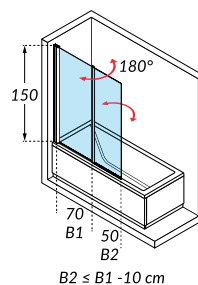

150 cm 6 mm B1 5 mm B2 3 cm