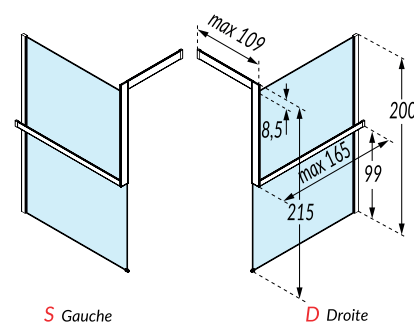

Dimensions	Code droite	Code gauche	€
37	KUADHA37D-44H	KUADHA37S-44H	263

PAROI DE DOUCHE

Kuadra H

Nouveau système de fixation "kit-frame"
en option pour les parois Kuadra H
Frame extérieure avec porte-serviette,
fixation au mur *en option pour kuadra h*