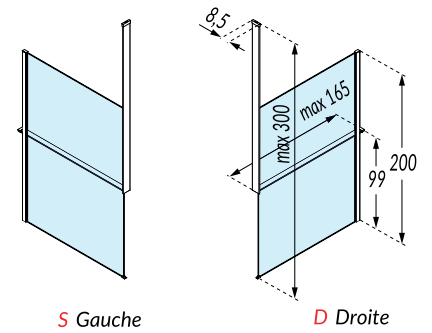

Code droite

R80KUFRE10D-H

Code gauche

R80KUFRE10S-H

€

585

Kuadra H

Nouveau système de fixation "kit-frame" en option pour les parois Kuadra H
 Frame extérieur avec porte-serviette, fixation au plafond *en option pour kuadra h*