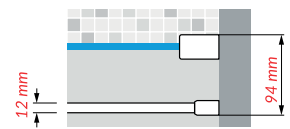

Code droite

R80KUFRE10D-H

Code gauche

R80KUFRE10S-H

€

585

Kuadra H

Nouveau système de fixation "kit-frame" en option pour les parois Kuadra H
 Frame extérieur avec porte-serviette, fixation au plafond *en option pour kuadra h*