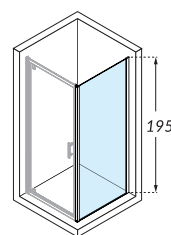

195 cm 6 mm 3 cm

NOVELLINI

VITRAGE TRANSPARENT / COULEUR SILVER

Dimensions

78 ↔ 81

88 ↔ 91

98 ↔ 101

Code

ZEPHYRF78-1B

ZEPHYRF88-1B

ZEPHYRF98-1B

€

313

338

364