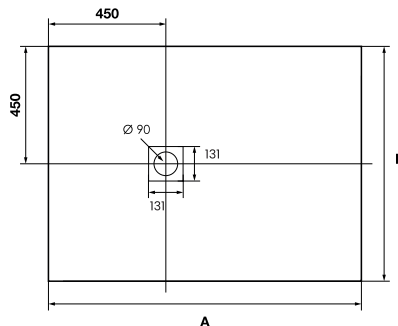

Plaque douche anthracite

Un roc au milieu de l'océan. Rock apparaît comme robuste et stable, et effectivement, il l'est.

Grâce à sa structure en marbre de synthèse, l'antidérapant Rock s'intègre parfaitement dans le carrelage. Silencieux et agréable à l'œil, du fait de son aspect ardoisé.

Description

- Plaque douche anthracite 90 x 120 x 3,5 cm
- Plaque douche anthracite 90 x 140 x 3,5 cm
- Plaque douche anthracite 90 x 160 x 3,5 cm

Article

Article	€
RE 20047	430
RE 20048	500
RE 20049	550