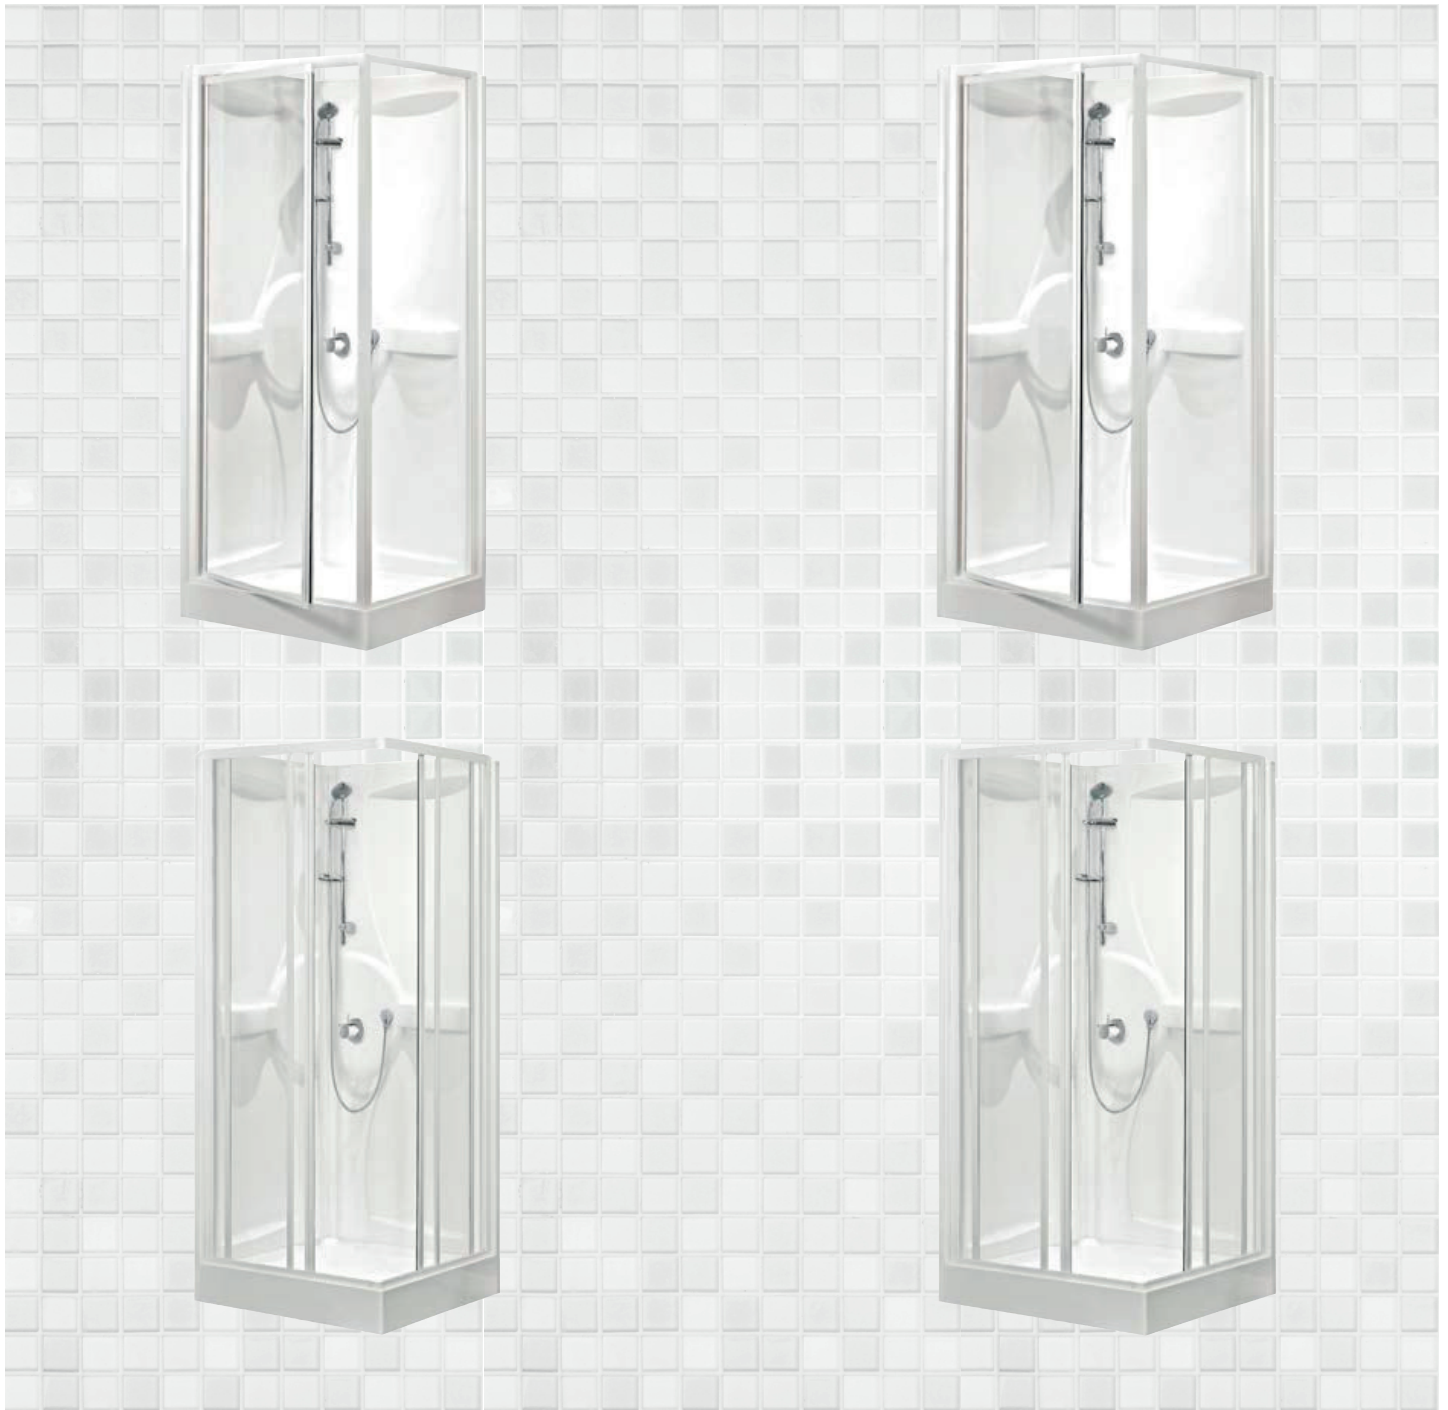

Article	Description	Dimension	Hauteur	Verre	€
CA 40001	<i>cabine de douche porte pivotante + thermostat encastré</i>	800 x 800	2012	clair	671
CA 40002	<i>cabine de douche porte pivotante + thermostat encastré</i>	900 x 900	2012	clair	708
CA 40003	<i>cabine de douche accès d'angle portes coulissantes + thermostat encastré</i>	800 x 800	2012	clair	671
CA 40004	<i>cabine de douche accès d'angle portes coulissantes + thermostat encastré</i>	900 x 900	2012	clair	708

accessoires recommandés pour l'installation

Article	Description	€
2x CA 40005	<i>tuyau d'évacuation souple</i>	5
2x CA 40006	<i>Pièce à coller pour tuyau d'évacuation</i>	2
1x CA 40007	<i>clapet de retenue</i>	11