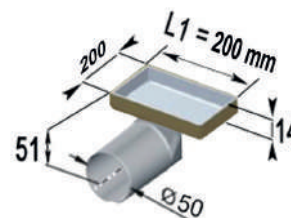

Article
650.007
650.008

Dimensions
485 mm
785 mm

€
234
243

Sterput circle

Inox 304 fournie par la société ThyssenKrupp. Capacité de décharge d'environ 40 l / min. Non soudé jusqu'à 90%

Article
650.009
650.010