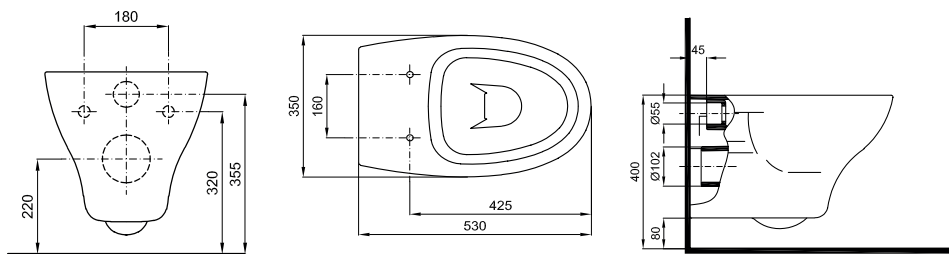

Munique cuvette suspendu sans lunette

Article
703.283

Description
Cuvette suspendu Munique

Dimensions
35 x 53 x 40 cm

€
54