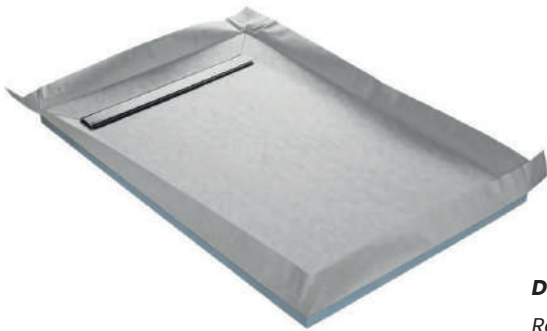

Lineboard sd Receveur à carreler

Description

Receveur à carreler 120904 cm
Receveur à carreler 140904 cm

Article

RC12090LINE € 379
RC14090LINE € 406