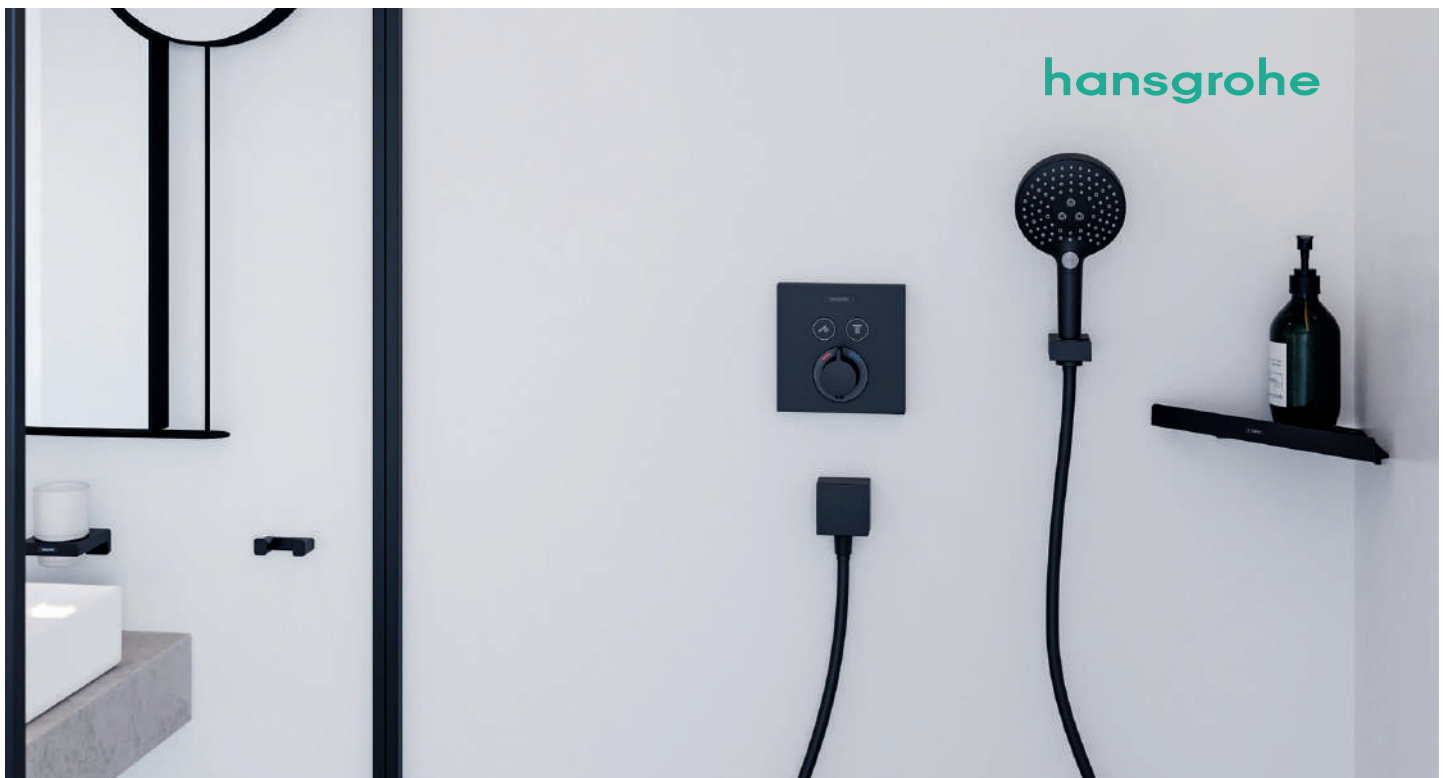

Article
15765000

€
741