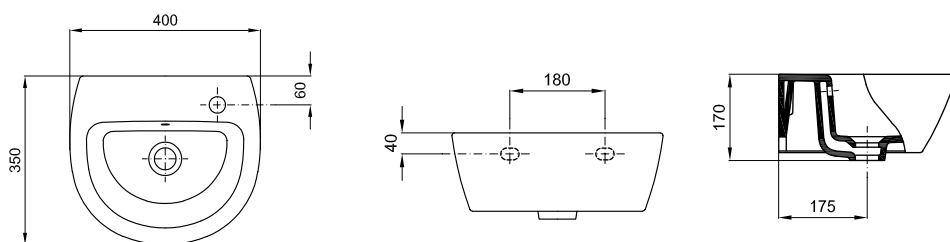

Description

Munique lavabo 55

Dimensions

56 x 43,5 x 20,5 cm

€

54

PopArt lave-mains compact

Article