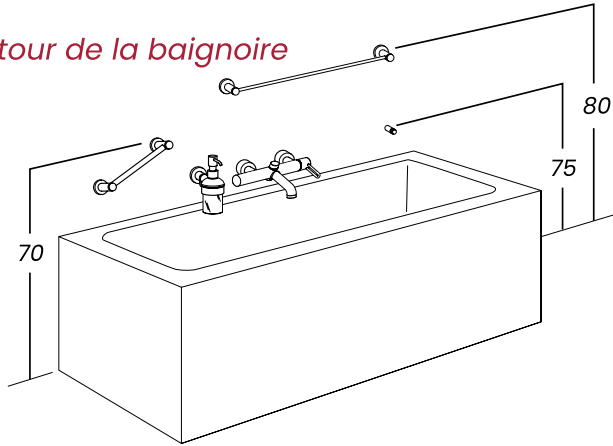

autour de la baignoire

autour du bidet

autour du wc

autour de la douche

ACCESSOIRES

Porte-serviette 600mm

TRÈS

Article
11423602