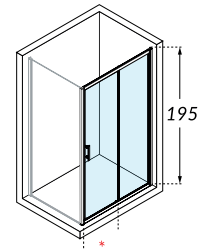

NOVELLINI

VITRAGE TRANSPARENT / COULEUR SILVER

Dimensions

116 ↔ 122

136 ↔ 142

156 ↔ 162

Code

ZEPHYR2P116-1B

ZEPHYR2P136-1B

ZEPHYR2P156-1B

€

747

842

935