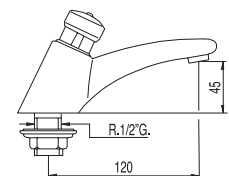

Article
21210301

€
52

Basic robinet eau froide ou prémitigée pour lavabo sur plage entrée tuyau 1 x 12. fermeture automatique à 15 secondes. Débit 6,5 l/min. chromé

TRÈS