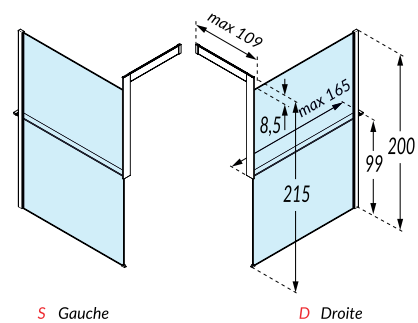

R80KUFRESOFS-H

€

520

PAROI DE DOUCHE

Kuadra H

Nouveau système de fixation "kit-frame" en option pour les parois Kuadra H
Frame extérieur avec étagère porte-objets, fixation au mur *en option pour kuadra h*