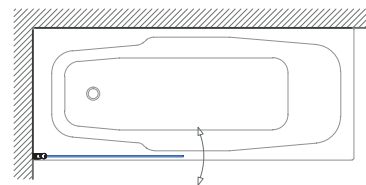

Article
460.018

Verre
securit 6mm

Dimensions
68/140

€
150

Step

Besoin d'un peu d'intimité ? Optez pour du verre brossé. Envie de garder un œil sur les enfants ? Préférez alors un verre transparent. Avec Step, il y en a pour tous les goûts : porte coulissante, porte pivotante, accès d'angle ou quart de rond. Réversible et munie de profilés aluminium, la collection Step offre toujours la solution idéale. Les portes de douche Step garantissent un confort optimal.