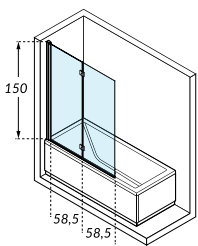

€

454

150 cm 6 mm B1 5 mm B2 3 cm

PARE BAIN

Young IBSV

Pare-baignoire, ouverture 1 panneau pivotante à 180°

NOVELLINI

VITRAGE TRANSPARENT / COULEUR CHROMÉ