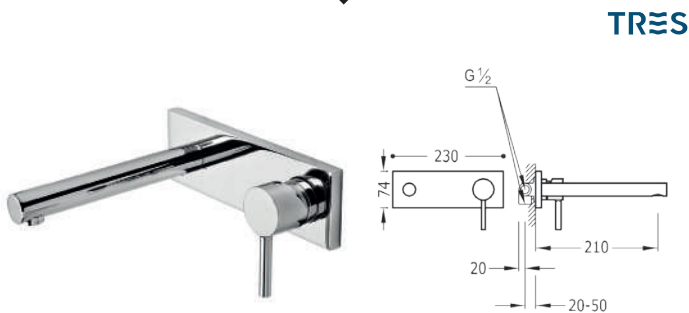

€
636

Base mitigeur à encastrer rapid-box (2 voies)
structure encastrée avec amortisseurs. coffret encastrable en abs. joint anti-humidité. chromé

TRES

Article
21528001

€
79

Alpus mitigeur évier mural corps encastré inclus et non divisible. bec 210 mm. chromé