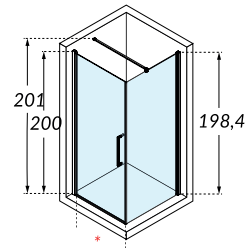

NOVELLINI

PORTE

VITRAGE TRANSPARENT / COULEUR SILVER

Code	Dimensions	€
Y22G77-1B	77 ↔ 79	861
Y22G87-1B	87 ↔ 89	903
Y22G97-1B	97 ↔ 99	945

VITRAGE TRANSPARENT / COULEUR NOIR MAT

Code	Dimensions	€
Y22G77-1H	77 ↔ 79	949
Y22G87-1H	87 ↔ 89	993
Y22G97-1H	97 ↔ 99	1042

PAROI LATÉRALE

VITRAGE TRANSPARENT / COULEUR SILVER

Code	Dimensions	€
Y21B77-1B	77 ↔ 79	525
Y21B87-1B	87 ↔ 89	552
Y21B97-1B	97 ↔ 99	581

VITRAGE TRANSPARENT / COULEUR NOIR MAT

Code	Dimensions	€
Y2FG77-1H	77 ↔ 79	579
Y2FG87-1H	87 ↔ 89	606
Y2FG97-1H	97 ↔ 99	636