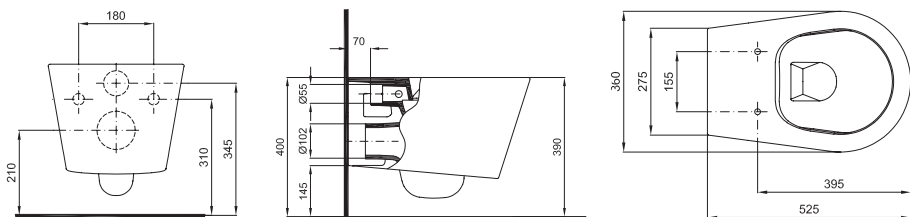

Glam cuvette suspendue design slim

Article
703.301

Description pack composé de
703.279 Cuvette suspendue design Rimless
703.282 Abattant fin à clipser avec frein de chute pour cuvette

Dimensions
52,5 x 36 x 40 cm
*

€
265