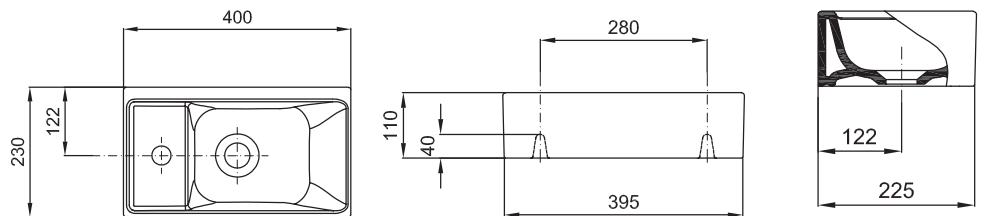

Albus 40 compact lave-mains

Article

770.305

Description

Albus 40 compact lave-mains

Dimensions

40 x 23 x 11 cm

€

89