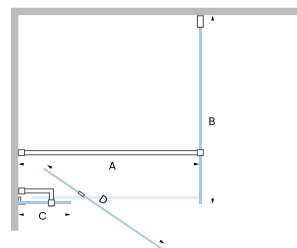

porte pivotante de 6 mm paroi fixe de 8 mm
verre de sécurité transparent sans profil
hauteur 2 m + angle de stabilisation de 50
mm grande flexibilité et profil de retour d'eau
au choix réversible

Type	A	B	C	D	Article	€
porte pivotante 80 avec paroi latérale 80	750-950	770-785	250	730	PA 30122	1036
porte pivotante 80 avec paroi latérale 90	750-950	870-885	250	730	PA 30123	1056
porte pivotante 80 avec paroi latérale 100	750-950	970-985	250	730	PA 30124	1076
porte pivotante 80 avec paroi latérale 120	750-950	1170-1185	250	730	PA 30125	1116
porte pivotante 80 avec paroi latérale 140	750-950	1370-1385	250	730	PA 30126	1156
porte pivotante 80 avec paroi latérale 160	750-950	1570-1585	250	730	PA 30127	1196
porte pivotante 80 avec paroi latérale 180	750-950	1770-1785	250	730	PA 30128	1236
porte pivotante 90 avec paroi latérale 80	850-1050	770-785	250	830	PA 30129	1036
porte pivotante 90 avec paroi latérale 90	850-1050	870-885	250	830	PA 30130	1056
porte pivotante 90 avec paroi latérale 100	850-1050	970-985	250	830	PA 30131	1076
porte pivotante 90 avec paroi latérale 120	850-1050	1170-1185	250	830	PA 30132	1116
porte pivotante 90 avec paroi latérale 140	850-1050	1370-1385	250	830	PA 30133	1156
porte pivotante 90 avec paroi latérale 160	850-1050	1570-1585	250	830	PA 30134	1196
porte pivotante 90 avec paroi latérale 180	850-1050	1770-1785	250	830	PA 30135	1236
porte pivotante 120 avec paroi latérale 80	990-1250	770-785	450	830	PA 30136	1051
porte pivotante 120 avec paroi latérale 90	990-1250	870-885	450	830	PA 30137	1071
porte pivotante 120 avec paroi latérale 100	990-1250	970-985	450	830	PA 30138	1091