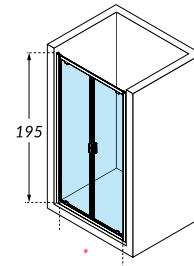

195 cm 5 mm 6 cm

NOVELLINI

VITRAGE TRANSPARENT / COULEUR ARGENT MAT

Dimensions

72 ↔ 78

78 ↔ 84

84 ↔ 90

Code

LUNB72-1J

LUNB78-1J

LUNB84-1J

€

510

556

556

VITRAGE NIVA / COULEUR ARGENT MAT

Dimensions

72 ↔ 78

78 ↔ 84

84 ↔ 90

Code

LUNB72-11J

LUNB78-11J

LUNB84-11J

€

541

588

588