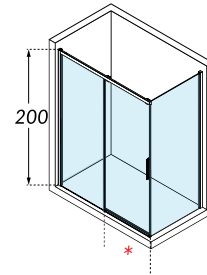

1189

1282

PAROI DE DOUCHE

Kuadra 2.0 PH+FH

Porte coulissante

 **NOVELLINI**

PORTE

VITRAGE TRANSPARENT / COULEUR BLANC MAT