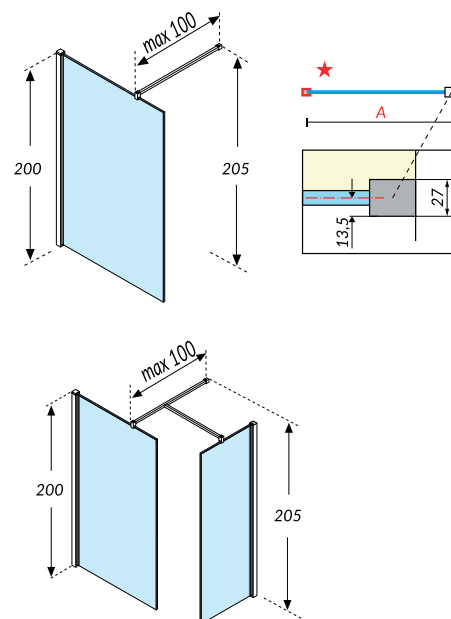

PAROI DE DOUCHE

Kuadrah H Design

Paroi libre

Possibilité d'associer
2 panneaux Kuadra H

NOVELLINI

VITRAGE FRAME NOIR / COULEUR NOIR MAT

Dimensions

77 ↔ 80
87 ↔ 90
97 ↔ 100
117 ↔ 120
137 ↔ 140
157 ↔ 160