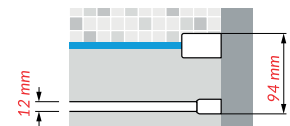

PAROI DE DOUCHE

Kuadra H

Nouveau système de fixation "kit-frame"
en option pour les parois Kuadra H
Frame extérieur avec porte-serviette,
fixation au plafond *en option pour*
kuadra h

NOVELLINI

COULEUR BLANC MAT

Code droite

R80KUFRESOFD-U

Code gauche

R80KUFRESOFS-U

€

428

COULEUR SILVER

Code droite

R80KUFRESOFD-B

Code gauche

R80KUFRESOFS-B

€

432

COULEUR NOIR MAT

Code droite

R80KUFRESOFD-H

Code gauche

R80KUFRESOFS-H

€

520