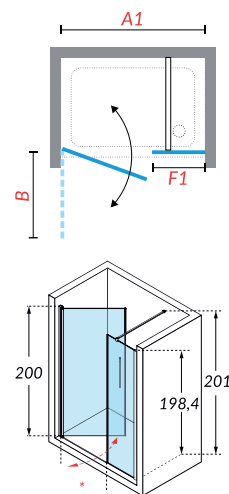

200 cm 6 mm 4 cm

NOVELLINI

VITRAGE TRANSPARENT / COULEUR SILVER

Code

Y2GFL117-1B

Y2GFL137-1B

Dimensions

117 ↔ 121

137 ↔ 141

€

657

736

VITRAGE TRANSPARENT / COULEUR NOIR MAT

Code

Y2GFL117-1H

Y2GFL137-1H

Dimensions

117 ↔ 121

137 ↔ 141

€

723

810