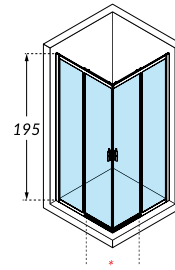

Accès d'angle

NOVELLINI

195 cm 6 mm 3 cm

VITRAGE TRANSPARENT / COULEUR ARGENT MAT

Dimensions

78 ↔ 81
87 ↔ 90

Code

LUNAH78-IJ
LUNAH87-IJ