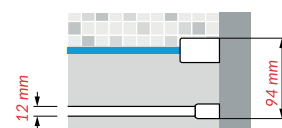

Dimensions	Code droite	Code gauche	€
37	KUADHA37D-44H	KUADHA37S-44H	263

PAROI DE DOUCHE

Kuadra H

Nouveau système de fixation "kit-frame"
en option pour les parois Kuadra H
Frame extérieure avec porte-serviette,
fixation au mur *en option pour kuadra h*