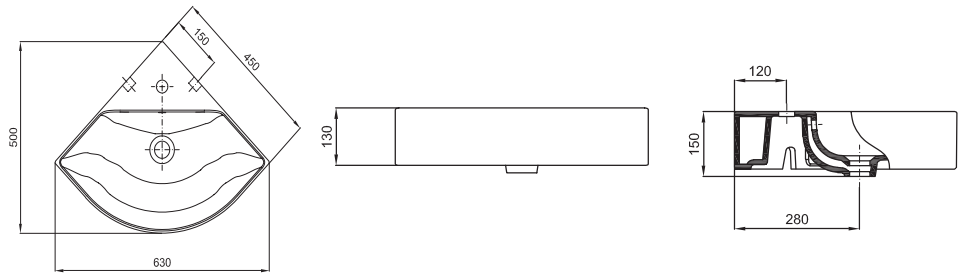

Albus lave-mains

Article

770.303

Description

Albus 45 lave-mains d'angle

Dimensions

45 x 45 x 13 cm

€

79