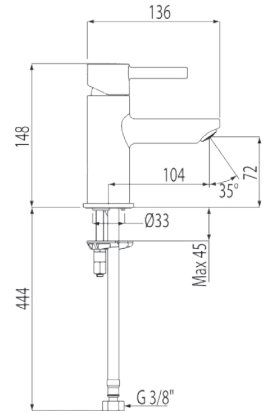

Article
06250301

€
99

Aplus mitigeur lavabo chromé

TRÈS