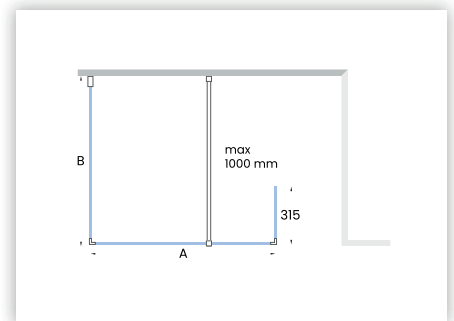

PAROI DE DOUCHE

porte pivotante de 6 mm

*paroi fixe de 8 mm verre de sécurité transparent sans profil
hauteur 2 m + angle de stabilisation de 50 mm grande flexibilité et profil de retour d'eau
au choix réversible*