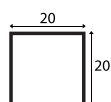

Colonne **Easy 2**

Colonne de douche avec douche de tête carrée, montage de face

COULEUR CHROMÉ

Mitigeur	Dimension	Code	€
Thermostatique	29 X H 125	EASY2T-K	550

COULEUR NOIR MAT

Mitigeur	Dimension	Code	€
Thermostatique	29 X H 125	EASY2T-H	742