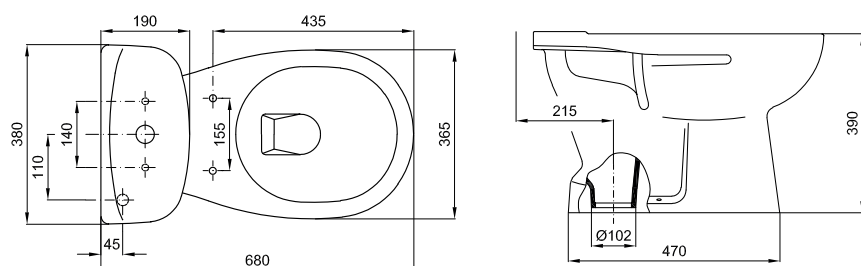

Munique Wc nu sortie sol modèle CA

Article

703.285

Description

Wc nu Munique sortie sol model-CA

Dimensions

36,5 x 68 x 39 cm

€

64