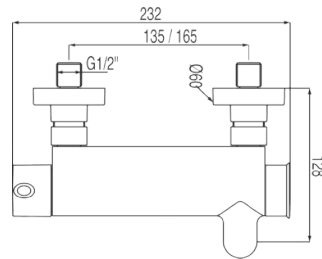

Article
20316701

€
160

Aplus mitigeur bain-douche + garniture chromé

TRÈS