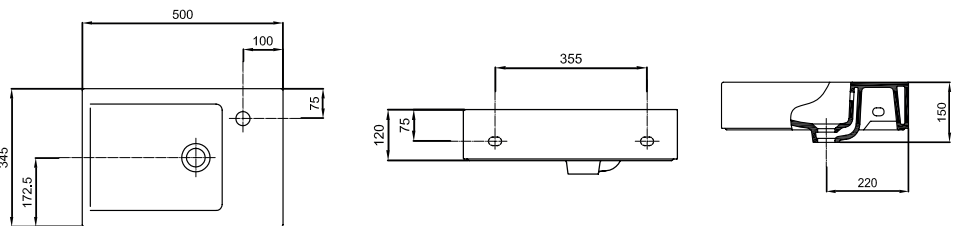

Cubic lave-mains

Article

770.304

Description

Cubic 50 lave-mains

Dimensions

50 x 34,5 x 15 cm

€

165