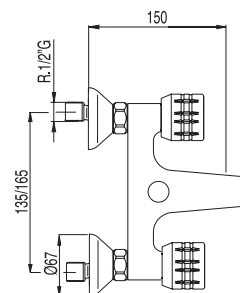

Article
123167

€
78

Ese-23 mélangeur bain-douche douchette à main anticalcaire avec support orientable. flexible double agrafage chromé

TRÈS