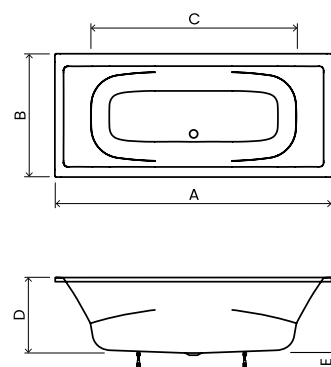

Description	Article	€	A	B	C	D	E
180 x 80 acrylique blanc + pieds	BA 10002	445	1800	800	1270	490	125-170
190 x 90 acrylique blanc + pieds	BA 10003	514	1900	900	1380	490	125-170