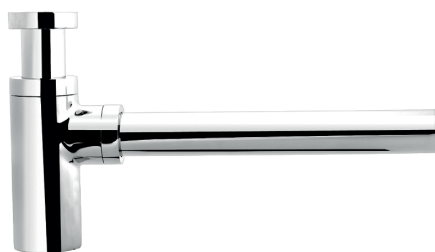

€
22

Click-clack crépine rondo sans trop-plein, ø 50, 1"-1/4

FROMAC

Article
281G/S

€
25

Siphon minimaliste pour lavabo sans crépine

FROMAC

Article
890