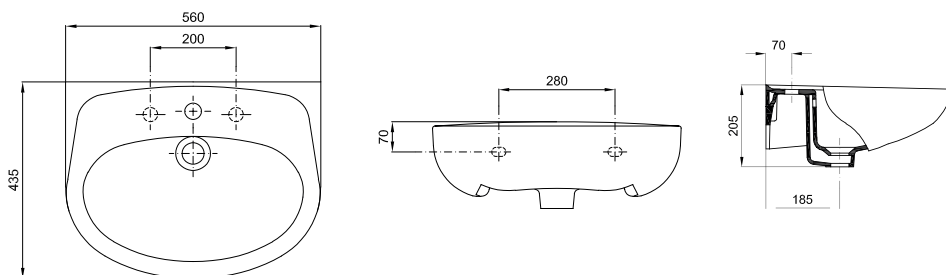

Munique lavabo

Article

770.301

Description

Munique lavabo 55

Dimensions

56 x 43,5 x 20,5 cm

€

54