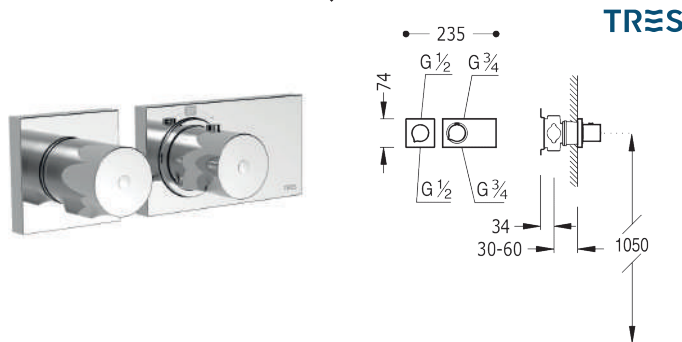

Block system élément thermostatique encastré chromé

TRES

Article
20735299

€
636