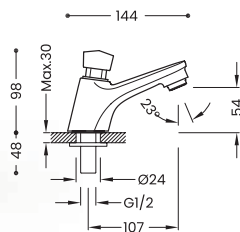

Article
39210301

€
177

Basic robinet temporisé pour lavabo eau froide ou prémitigée entrée 1/2" g. mâle. Débit 17,5 l/min. chromé

TRÈS