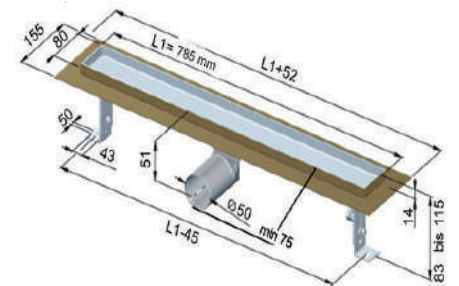

Dimensions	€
785 mm	219

Inox 304 fournie par la société ThyssenKrupp. Réglables en hauteur de 83 à 115 mm grâce aux pieds d'ancrage.
Lustre impérissable par la surface électro-polie. Procédé approprié pour la norme-DN50mm Ablussrohr.
Canal de douche extra large : 80mm . Capacité de décharge d'environ 60 l / min. Non soudé jusqu'à 85%