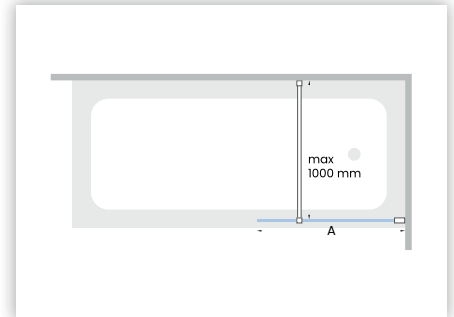

PAROI DE DOUCHE

porte pivotante de 6 mm

*paroi fixe de 8 mm verre de sécurité transparent sans profil
hauteur 2 m + angle de stabilisation de 50 mm grande flexibilité et profil de retour d'eau
au choix réversible*