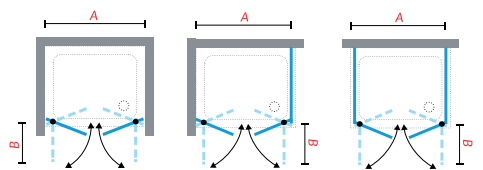

195 cm 5 mm 6 cm

NOVELLINI

VITRAGE TRANSPARENT / COULEUR ARGENT MAT

Dimensions

72 ↔ 78

78 ↔ 84

84 ↔ 90

Code

LUNB72-1J

LUNB78-1J

LUNB84-1J

€

510

556

556

VITRAGE NIVA / COULEUR ARGENT MAT

Dimensions

72 ↔ 78

78 ↔ 84

84 ↔ 90

Code

LUNB72-11J

LUNB78-11J

LUNB84-11J

€

541

588

588