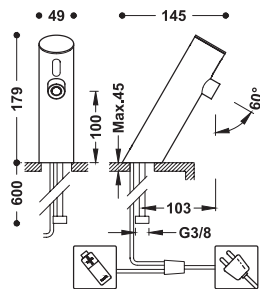

Basic robinet électronique de lavabo eau froide ou prémitigée actionné par capteur infrarouge. Débit 6 l/min. chromé

TRÈS

Article
39210302

€
168

Basic mélangeur électronique de lavabo actionné par capteur infrarouge avec sélecteur de température. Débit 6 l/min. chromé

TRÈS

Article
39210301

€
177

Basic robinet temporisé pour lavabo eau froide ou prémitigée entrée 1/2" g. mâle. Débit 17,5 l/min. chromé

TRÈS

Article
21210301

€
52

Basic robinet eau froide ou prémitigée pour lavabo sur plage entrée tuyau 1 x 12. fermeture automatique à 15 secondes. Débit 6,5 l/min. chromé

TRÈS

Article
112103

€
89