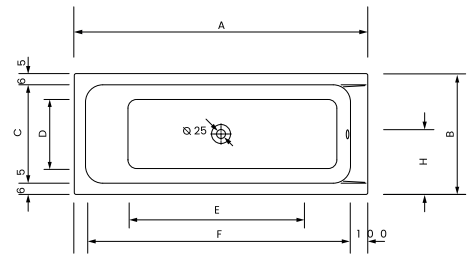

D-code

D-Code sans pieds 170 x 70 cm blanc

Description

170x70 acrylique blanc

Article

70009800000000

€

330