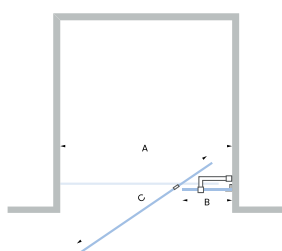

PAROI DE DOUCHE

porte pivotante de 6 mm

*paroi fixe de 8 mm verre de sécurité transparent sans profil
hauteur 2 m + angle de stabilisation de 50 mm grande flexibilité et profil de retour d'eau
au choix réversible*

Type	A	B	C	Article	€
porte pivotante 80	750-950	250	730	PA 30119	625
porte pivotante 90	850-1050	250	830	PA 30120	625
porte pivotante 120	990-1250	450	830	PA 30121	625