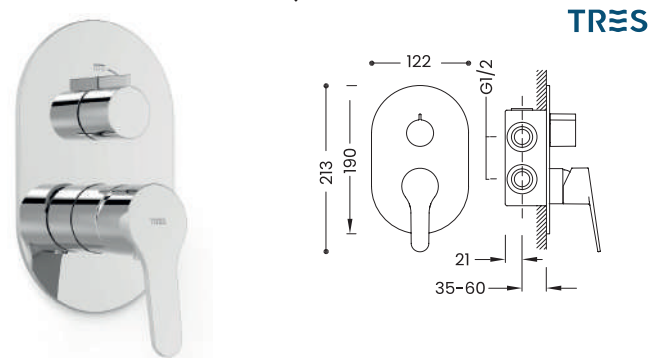

Base mitigeur à encastrer rapid-box (2 voies)
structure encastrée avec amortisseurs. coffret encastrable en abs. joint anti-humidité. chromé

TRES

Article
21528001

€
79