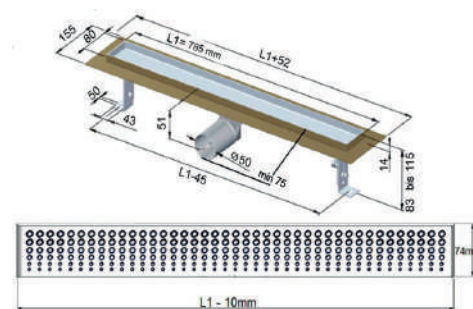

Article
650.006

Dimensions
785 mm

€
244