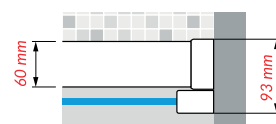

R80KUFRESOFS-H

€

520

PAROI DE DOUCHE

Kuadra H

Nouveau système de fixation "kit-frame" en option pour les parois Kuadra H
Frame extérieur avec étagère porte-objets, fixation au mur *en option pour kuadra h*