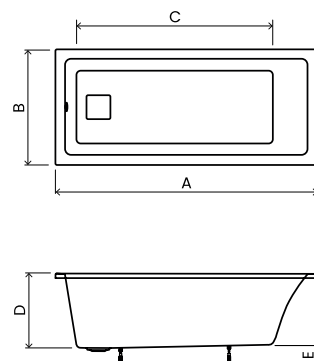

Description	Article	€	A	B	C	D	E
180 x 80 acrylique blanc + pieds	BA 10002	445	1800	800	1270	490	125-170
190 x 90 acrylique blanc + pieds	BA 10003	514	1900	900	1380	490	125-170

Arte

Quand le plaisir devient un art. Pour vous, l'esthétique n'est pas une option, mais une condition sine qua non ? Arte et son bouchon carré sont faits pour vous. Tout est parfaitement équilibré : les lignes esthétiques, le dossier ergonomique qui soutient le dos et les lombaires, l'eau aux vertus bienfaitantes... Il ne manque plus que vous