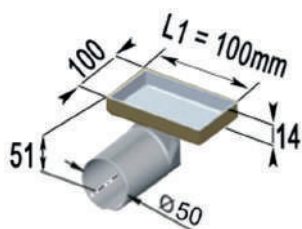

Article
650.007
650.008

Dimensions
485 mm
785 mm

€
234
243

Sterput circle

Inox 304 fournie par la société ThyssenKrupp. Capacité de décharge d'environ 40 l / min. Non soudé jusqu'à 90%

Article
650.009
650.010