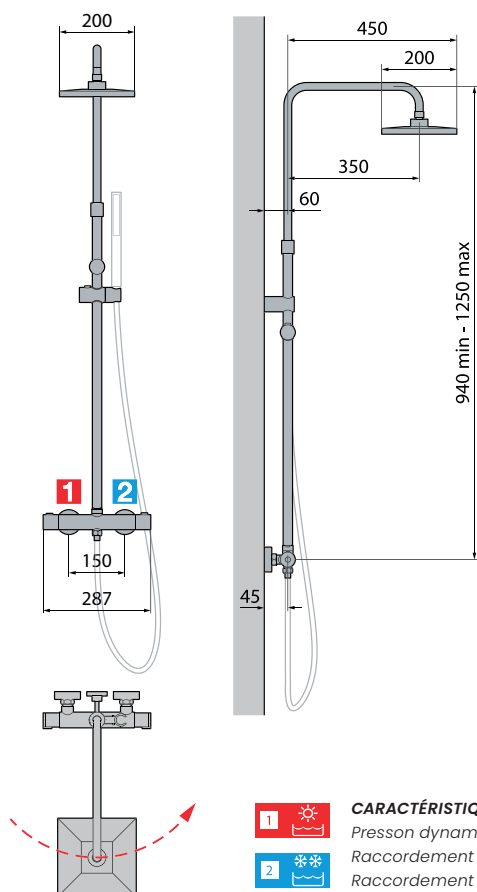

Colonne **Easy 2**

Colonne de douche avec douche de tête carrée, montage de face

COULEUR CHROMÉ

Mitigeur	Dimension	Code	€
Thermostatique	29 X H 125	EASY2T-K	550

COULEUR NOIR MAT

Mitigeur	Dimension	Code	€
Thermostatique	29 X H 125	EASY2T-H	742