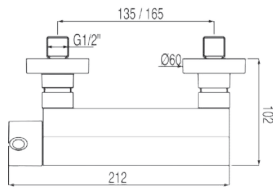

Article
20310303

€
112

Aplus mitigeur douche + garniture chromé

TRÈS