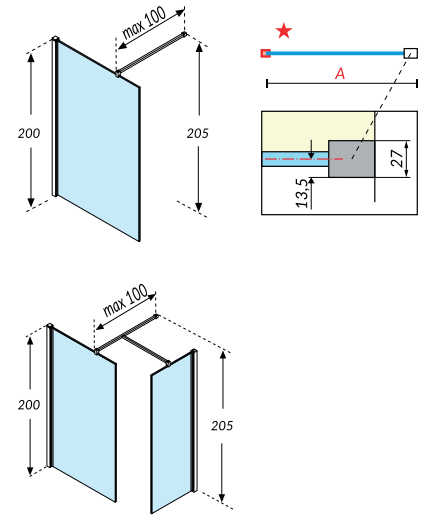

€

707
770

Kuadrah H

Paroi libre

Possibilité d'associer
2 panneaux Kuadrah H

NOVELLINI

VITRAGE TRANSPARENT / COULEUR BLANC MAT

Dimensions