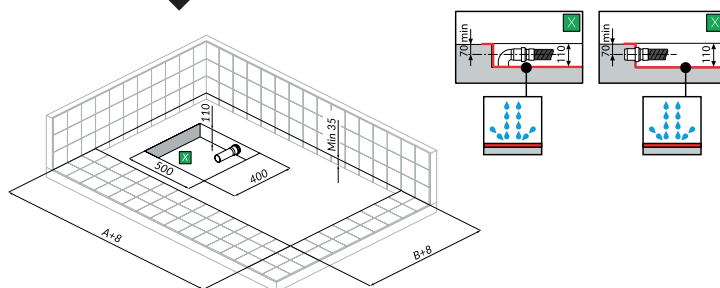

COULEUR BLANC MAT

COULEUR GRIS

Dimensions (cm)

$A \times B - 2 / +3$ mm

80 x 80

90 x 90

100 x 100

100 x 80

120 x 80

120 x 90

120 x 100

140 x 80

140 x 90

140 x 100

160 x 80

160 x 90

160 x 100

180 x 80

180 x 90

Code blanc

€

NOS804-30

483

NOS904-30

527

NOS1004-30

571

NOS100804-30

527

NOS120804-30

592

NOS120904-30

637

NOS120104-30

682

NOS140804-30

648

NOS140904-30

696

NOS140104-30

742

NOS160804-30

729

NOS160904-30

788

NOS160104-30

848

NOS180804-30

787

NOS180904-30

851

Code gris

€

NOS804-29

539

NOS904-29

592

NOS1004-29

642

NOS100804-29

592

NOS120804-29

663

NOS120904-29

715

NOS120104-29

767

NOS140804-29

727

NOS140904-29

780

NOS140104-29

883

NOS160804-29

817

NOS160904-29

884

NOS160104-29

950

NOS180804-29

883

NOS180904-29

954

Bonde d'évacuation 90 mm

Article

PIL90PCAB-CR40

€

15

Pour une étanchéité optimale, nous recommandons l'utilisation de notre bonde (Ref. PIL90PCAB-CR40), avec double joint d'étanchéité.