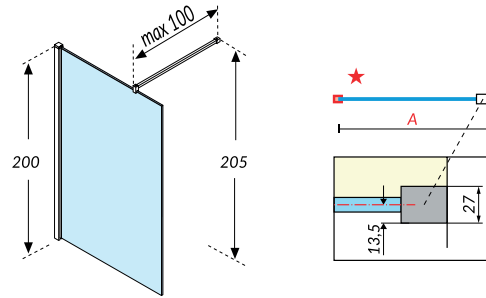

893

PAROI DE DOUCHE

Kuadra H Squares

Paroi libre

NOVELLINI

VITRAGE SÉRIGRAPHIE SQUARES / COULEUR NOIR MAT

Dimensions	Code	€
77 ↔ 80	KUADH80-81H	725
87 ↔ 90	KUADH90-81H	746
97 ↔ 100	KUADH100-81H	767
117 ↔ 120	KUADH120-81H	809
137 ↔ 140	KUADH140-81H	851
157 ↔ 160	KUADH160-81H	893