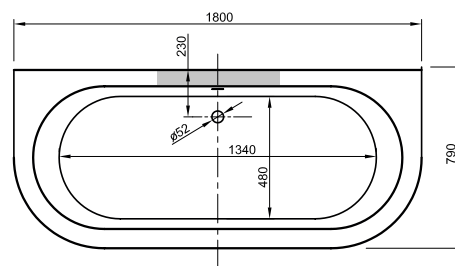

BAIGNOIRE

Pool

Pool Wall avec rebord acryl 180-80cm blanc + siphon prémonté chromé

Description

180x80 rebord acrylique blanc + siphon chromé

Article

BA 10007

€

1642