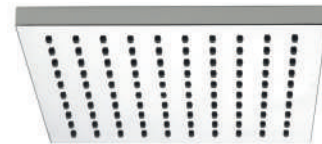

Article

6645

€

117

Tête de douche 20 x 20 cm chromé

FROMAC