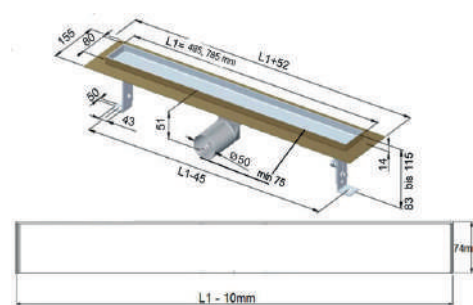

Article
650.007
650.008

Dimensions
485 mm
785 mm

€
234
243

Sterput circle

Inox 304 fournie par la société ThyssenKrupp. Capacité de décharge d'environ 40 l / min. Non soudé jusqu'à 90%

Article
650.009
650.010