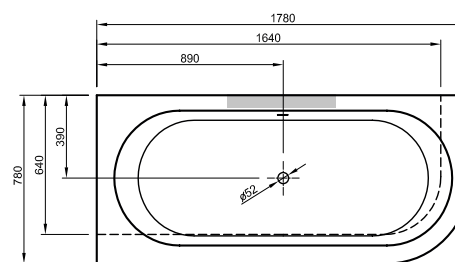

Pool

Pool Corner **droite** acryl 180-80cm blanc + siphon chromé

Description

180x80 acrylique blanc+ siphon chromé

180x80 acrylique blanc mat+ siphon chromé

Article

BA 10008

BA 10009

€

1642

1888