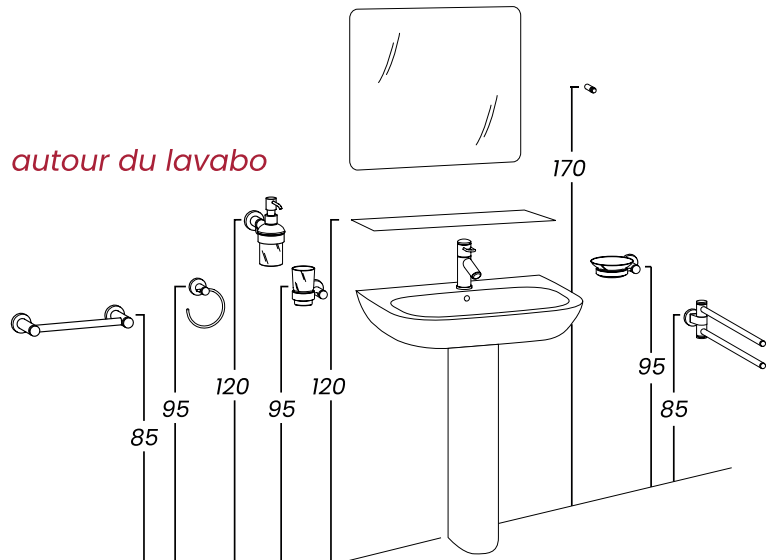

autour du lavabo