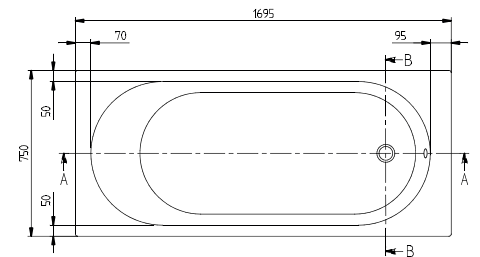

Onovo

Baignoire onovo solo blanc 170x75cm

Villeroy & Boch
1748

Description

170x75 acrylique blanc

Article

UBA170CAS2V01

€

571

Jeu de pieds pour bain acryl

Villeroy & Boch
1748