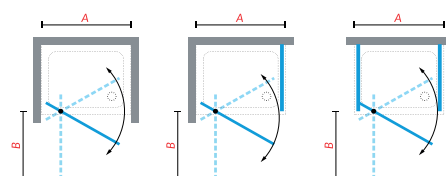

Lunes 2.0G

Porte pivotante, ouverture vers l'intérieur et l'extérieur

NOVELLINI

VITRAGE TRANSPARENT / COULEUR SILVER

Dimensions

72 ↔ 78
78 ↔ 84
84 ↔ 90
96 ↔ 102

Code

LUNG72-1J
LUNG78-1J
LUNG84-1J
LUNG96-1J