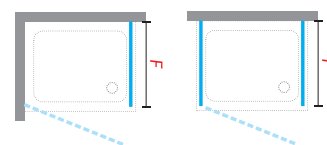

ZEPHYR2P156-1B

€

747

842

935

PAROI DE DOUCHE

Zephyros F

Paroi fixe latérale