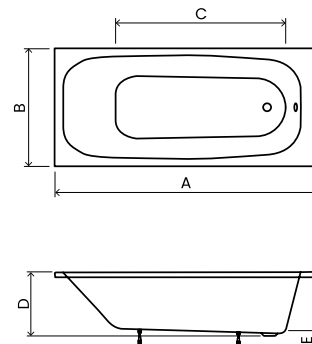

Newform

Tout est dans le nom : une nouvelle forme savamment étudiée. Le large dossier laisse une grande liberté de mouvement. Vous allez adorer vous y prélasser. Si vous lisez dans le bain, vous aimez garder les coudes sous l'eau. Newform y a pensé : la baignoire offre suffisamment de place. Bref, un modèle tout en sobriété au comble du luxe.

Description	Article	€	A	B	C	D	E
150 x 70 acrylique blanc + pieds	Z101601	279	1500	700	950	410	130-170
160 x 70 acrylique blanc + pieds	Z101701	300	1600	700	1050	390	130-170
170 x 70 acrylique blanc + pieds	Z100601	299	1700	700	1100	405	130-170
170 x 75 acrylique blanc + pieds	Z101801	282	1700	750	1100	390	130-170
180 x 80 acrylique blanc + pieds	Z101901	409	1800	800	1180	420	130-170

Duo

Vous aimez prendre des bains à deux, et pas seulement pour économiser l'eau ? Personne n'aime être assis sur le bouchon : l'écoulement central de la baignoire Duo est donc idéal. Envie d'un bain en solo ? Le fond n'est pas trop grand : sécurité et confort garantis.