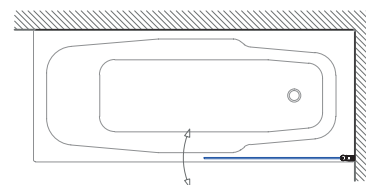

Article
460.018

Verre
securit 6mm

Dimensions
68/140

€
150

Step

Besoin d'un peu d'intimité ? Optez pour du verre brossé. Envie de garder un œil sur les enfants ? Préférez alors un verre transparent. Avec Step, il y en a pour tous les goûts : porte coulissante, porte pivotante, accès d'angle ou quart de rond. Réversible et munie de profilés aluminium, la collection Step offre toujours la solution idéale. Les portes de douche Step garantissent un confort optimal.