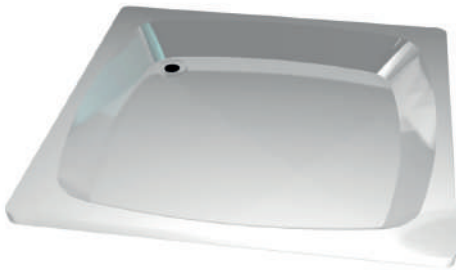

Description

Tub douche angle acryl 90 x 90

Article

ELM210DA19

€

304

Tub de douche 80 x 80 x 15 cm blanc

Description