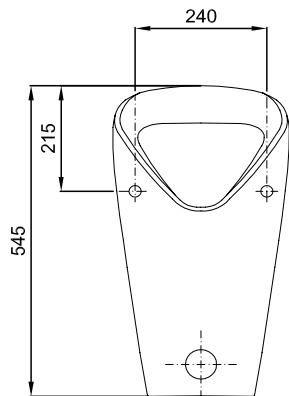

PORCELAINE

Urinoir capri