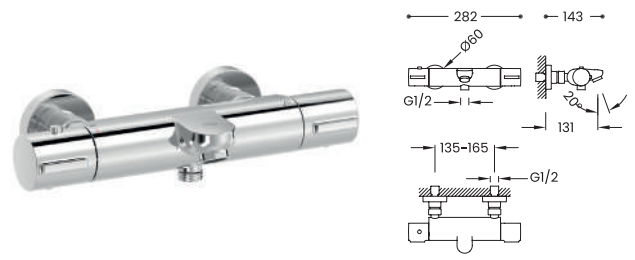

Article
21716401

€
121

Canigó mitigeur thermostatique bain/douche inverseur intégré dans la commande de débit. chromé

TRÉS