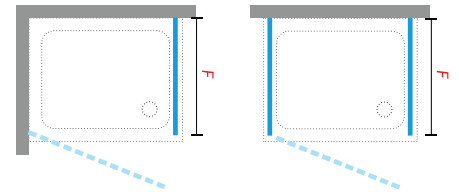

195 cm 4 mm 6 cm

NOVELLINI

VITRAGE TRANSPARENT / COULEUR ARGENT MAT

Dimensions

72 ↔ 78
78 ↔ 84
84 ↔ 90
96 ↔ 102

Code

LUNF72-1J
LUNF78-1J
LUNF84-1J
LUNF96-1J

€

294

294

326

348

VITRAGE NIVA / COULEUR ARGENT MAT

Dimensions

72 ↔ 78
78 ↔ 84
84 ↔ 90
96 ↔ 102

Code

LUNF72-11J
LUNF78-11J
LUNF84-11J
LUNF96-11J

€

325

325

358

380