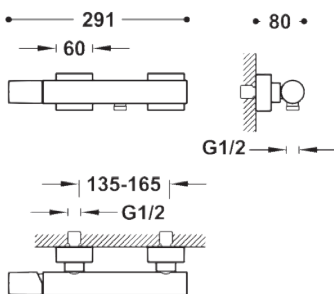

Article
21116701

€
206