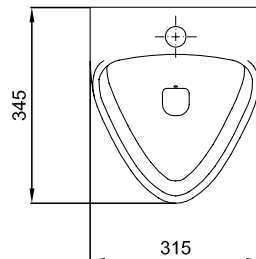

PORCELAINE

Urinoir capri