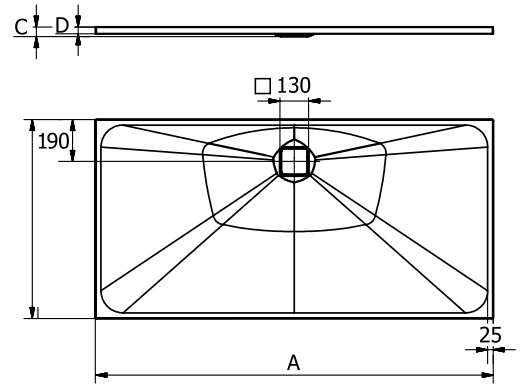

Mass solid surface