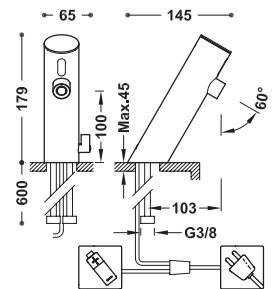

Article
39210302

€
168

Basic mélangeur électronique de lavabo actionné par capteur infrarouge avec sélecteur de température. Débit 6 l/min. chromé

TRÈS