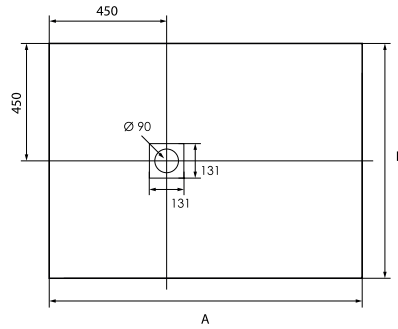

RECEVEURS DE DOUCHE

Plaque douche blanc

35
Un roc au milieu de l'océan. Rock apparaît comme robuste et stable et, effectivement, il l'est.

Grâce à sa structure en marbre de synthèse, l'antidérapant Rock s'intègre parfaitement dans le carrelage. Silencieux et agréable à l'œil, du fait de son aspect ardoisé.

Description

- Plaque douche blanc 90 x 120 x 3,5 cm
- Plaque douche blanc 90 x 140 x 3,5 cm
- Plaque douche blanc 90 x 160 x 3,5 cm

Article

Article	€
RE 20044	430
RE 20045	500
RE 20046	550