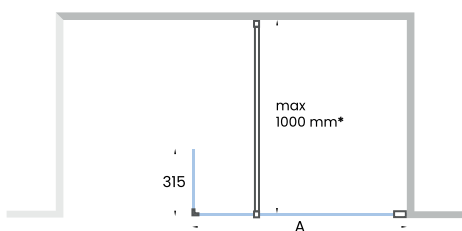

PAROI DE DOUCHE

verre de sécurité 8 mm transparent en option avec zone mat hauteur 2 m
profil de compensation barre de stabilisation réversible

VT : Vitrage transparent

BS : Bande satinée

Type	A	Article	€
paroi plus 80	785-800	PA 30075	598
paroi plus 90	885-900	PA 30076	618
paroi plus 100	985-1000	PA 30077	638
paroi plus 120	1185-1200	PA 30078	678
paroi plus 140	1385-1400	PA 30079	718
paroi plus 160	1585-1600	PA 30080	758
paroi plus 180	1785-1800	PA 30081	798