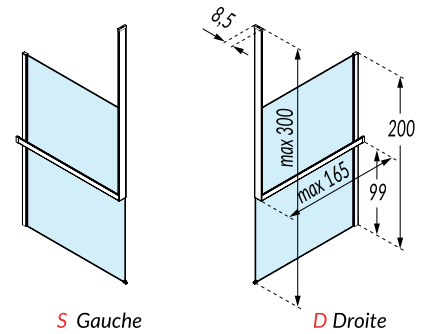

Nouveau système de fixation "kit-frame"
en option pour les parois Kuadra H
Frame extérieur avec porte-serviette,
fixation au plafond *en option pour*
kuadra h

 **NOVELLINI**

COULEUR BLANC MAT

Code droite