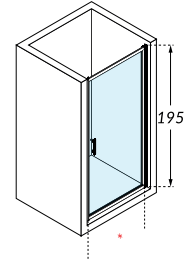

VITRAGE TRANSPARENT / COULEUR NOIR MAT

Dimensions	Code	€
77 ↔ 79	K2FH77-1H	449
87 ↔ 89	K2FH87-1H	476
97 ↔ 99	K2FH97-1H	514

PAROI DE DOUCHE ZEPHYROS G

Zephyros G

Porte de douche pivotante

196 cm 6 mm 6 cm

 **NOVELLINI**