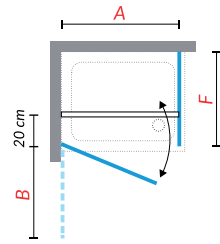

Code	Dimensions	€	Code	Dimensions	€
Y21B77-1B	77 ↔ 81	525	Y21B77-1H	77 ↔ 81	579
Y21B87-1B	87 ↔ 91	552	Y21B87-1H	87 ↔ 91	606
Y21B97-1B	97 ↔ 101	481	Y21B97-1H	97 ↔ 101	636

PAROI DE DOUCHE

Young G+F

Ouverture 1 porte battante avec
1 paroi fixe latérale