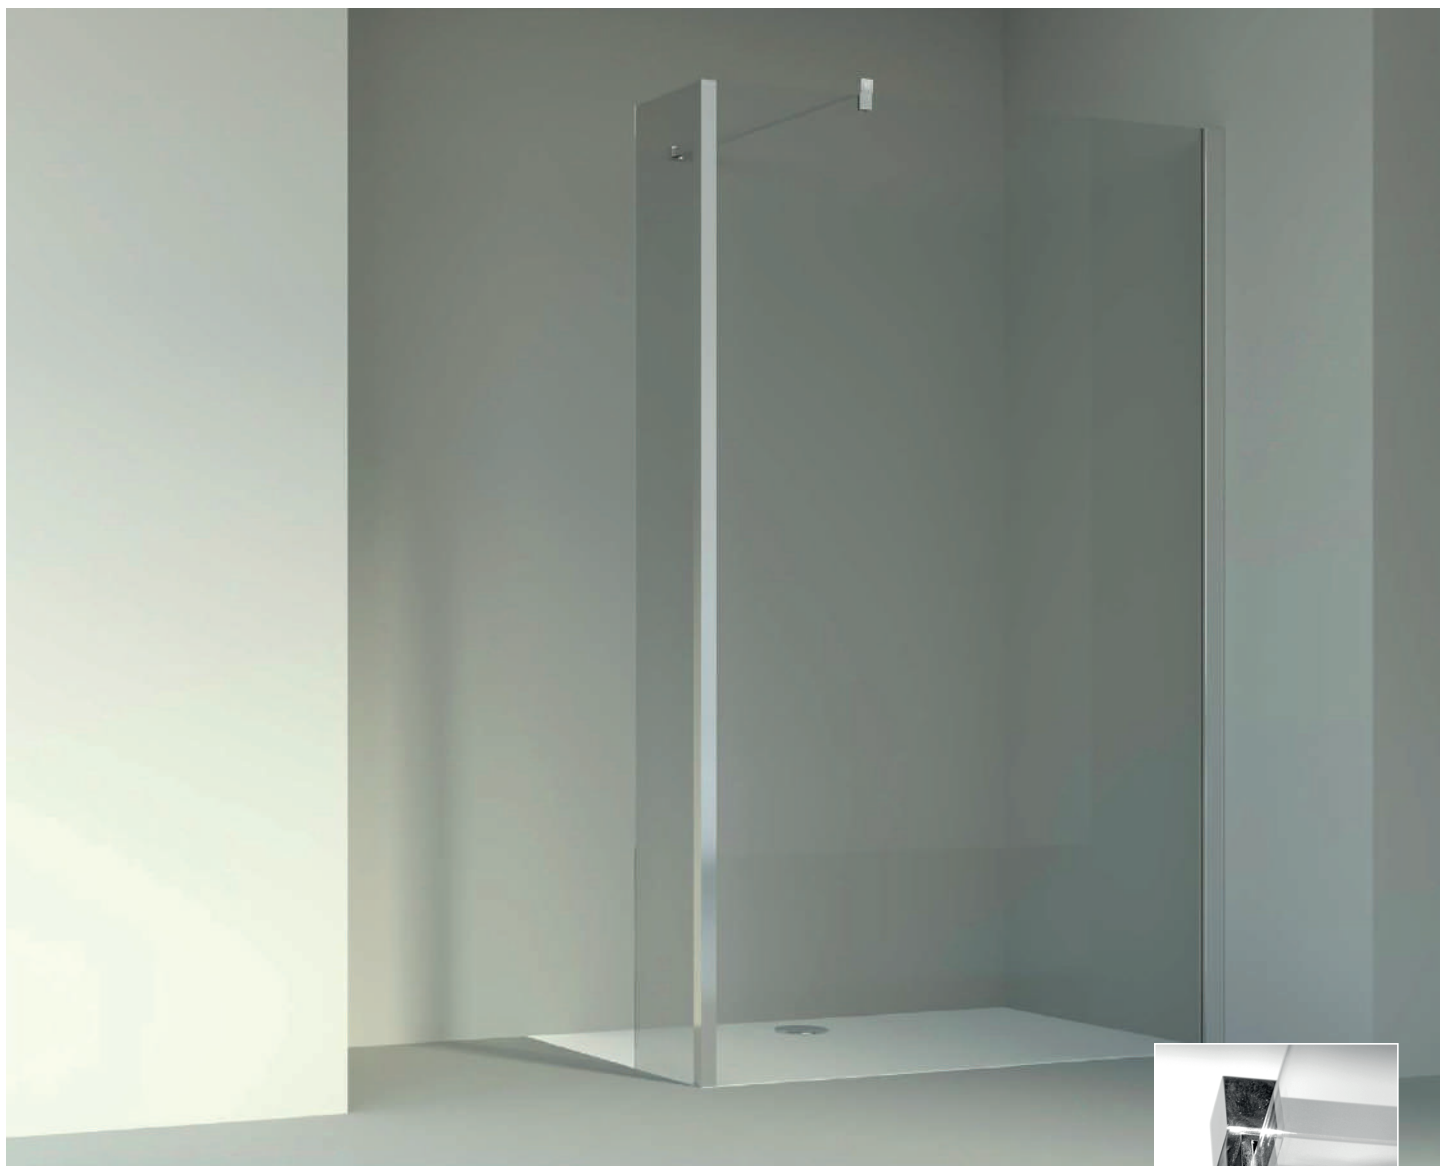

PAROI DE DOUCHE

verre de sécurité 8 mm transparent en option avec zone mat hauteur 2 m
profil de compensation barre de stabilisation réversible

VT : Vitrage transparent

BS : Bande satinée

Type	A	Article	€
paroi plus 80	785-800	PA 30075	598
paroi plus 90	885-900	PA 30076	618
paroi plus 100	985-1000	PA 30077	638
paroi plus 120	1185-1200	PA 30078	678
paroi plus 140	1385-1400	PA 30079	718
paroi plus 160	1585-1600	PA 30080	758
paroi plus 180	1785-1800	PA 30081	798