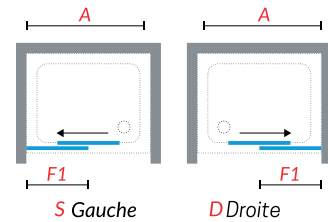

PAROI LATÉRALE

VITRAGE TRANSPARENT / COULEUR SILVER

Dimensions	Code	€
76,5 ↔ 79,5	LOUVNF80-1B	497
86,5 ↔ 89,5	LOUVNF90-1B	549
96,5 ↔ 99,5	LOUVNF100-1B	600

PAROI DE DOUCHE

Kuadra 2.0 2P

Porte coulissante

NOVELLINI