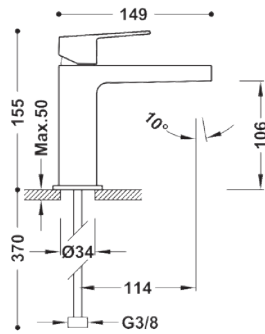

Project mitigeur lavabo chromé

TRÈS

Article
21110301

€
101

Project mitigeur bain/douche + garniture chromé

TRÈS