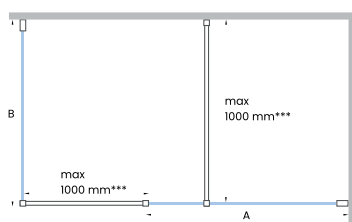

combinaison de 2 parois

verre de sécurité 8 mm transparent en option avec zone sablée hauteur 2 m, profils de compensation-barres de stabilisation réversible

VT : Vitrage transparent

BS : Bande satinée

Type	A	B	Article VT	€	Article BS	€
angle 80 x 140	770-785	770-785	PA 30082	823	PA 30094	923
angle 80 x 150	870-885	770-785	PA 30083	843	PA 30095	943
angle 80 x 160	970-985	770-785	PA 30084	863	PA 30096	963
angle 80 x 180	1170-1185	770-785	PA 30085	1003	PA 30097	1003
angle 90 x 140	770-785	870-885	PA 30086	843	PA 30098	943
angle 90 x 150	870-885	870-885	PA 30087	863	PA 30099	963
angle 90 x 160	970-985	870-885	PA 30088	883	PA 30100	983
angle 90 x 180	1170-1185	870-885	PA 30089	923	PA 30101	1023
angle 100 x 140	770-785	970-985	PA 30090	863	PA 30102	963
angle 100 x 150	870-885	970-985	PA 30091	883	PA 30103	983
angle 100 x 160	970-985	970-985	PA 30092	1003	PA 30104	1003
angle 100 x 180	1170-1185	970-985	PA 30093	943	PA 30105	1043