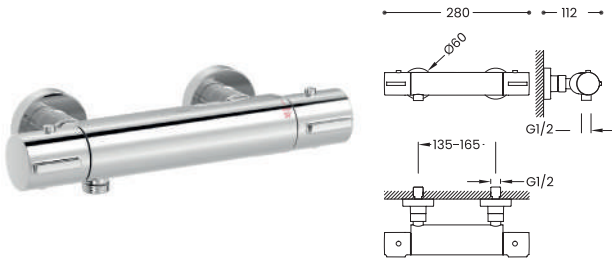

ROBINETTERIE

Canigó mitigeur douche thermostatique chromé

TRÉS