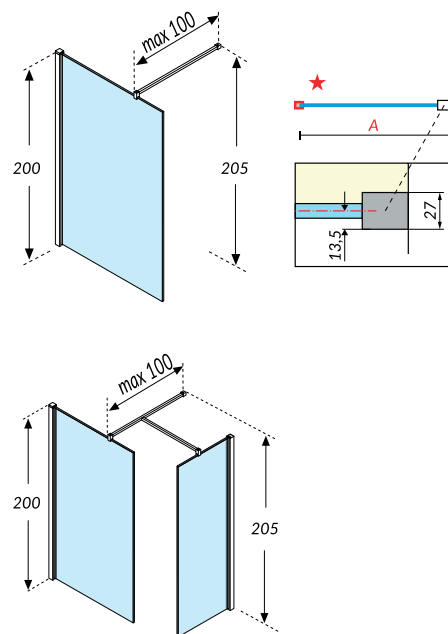

KUADH80-1H
KUADH90-1H
KUADH100-1H
KUADH120-1H
KUADH140-1H
KUADH160-1H

€

630
651
672
714
756
798

PAROI DE DOUCHE

Kuadrah H

Paroi libre

Possibilité d'associer
2 panneaux Kuadrah H

200 cm 8 mm 3 cm