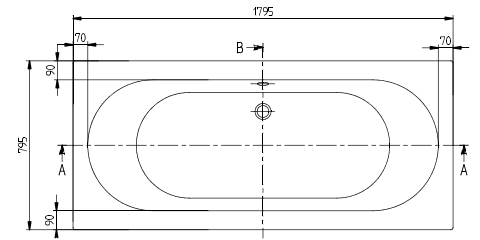

BAIGNOIRE

Onovo

Baignoire Onovo duo blanc 180x80cm vidage central

Villeroy & Boch
1748

Description

180x80 acrylique blanc

Article

UBA180CAS2V01

€

567