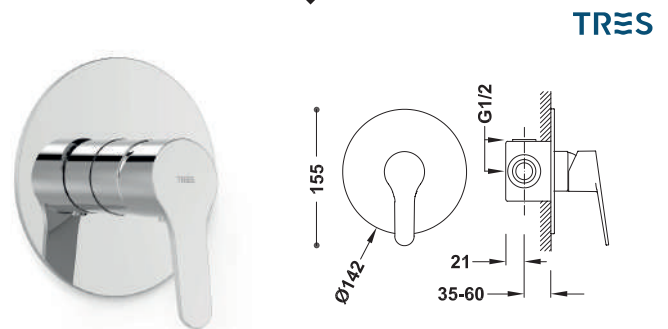

Base mitigeur à encastrer rapid-box (1 voie)
structure encastrée avec amortisseurs. coffret encastrable en abs. joint anti-humidité. chromé

TRES

Article
21527701

€
57