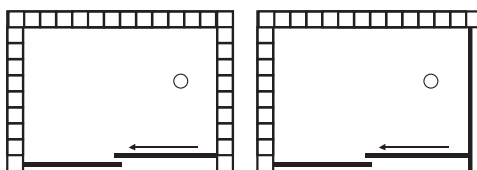

Ne peut pas se monter sans une porte BLADY

Article	Verre	Dimensions	€
460.013	securit 6mm	76/80 X 195	231
460.014	securit 6mm	86/90 X 195	246

Planas porte de douche coulissante

Verre Securit 6mm réversible.
 1 Paroi fixe et 1 porte coulissante en alignement.
 Couleur argent satiné.
 Joints de qualité pour une meilleure étanchéité.
 Paroi fixe disponible séparément pour montage en angle.