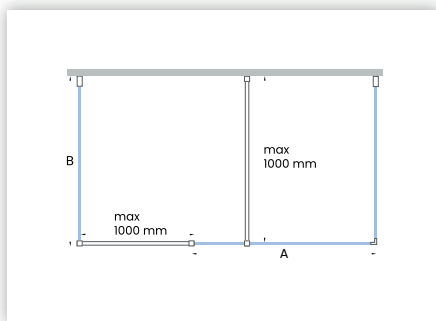

PAROI DE DOUCHE

porte pivotante de 6 mm

*paroi fixe de 8 mm verre de sécurité transparent sans profil
hauteur 2 m + angle de stabilisation de 50 mm grande flexibilité et profil de retour d'eau
au choix réversible*