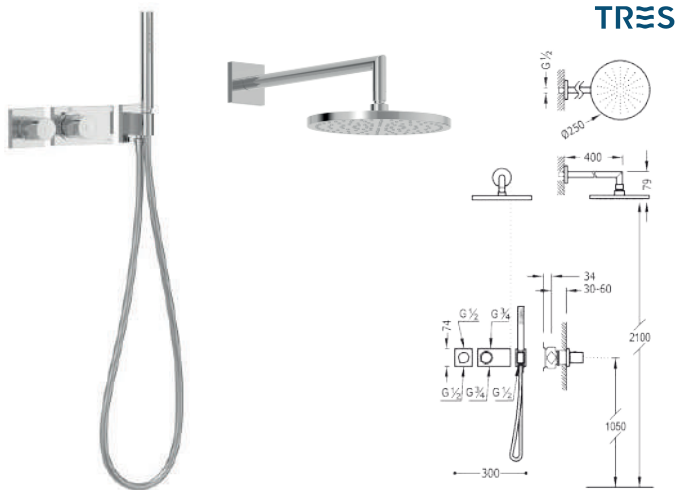

Block system kit de douche thermostatique et élément encastré chromé

TRES

Article
20735213

€
910