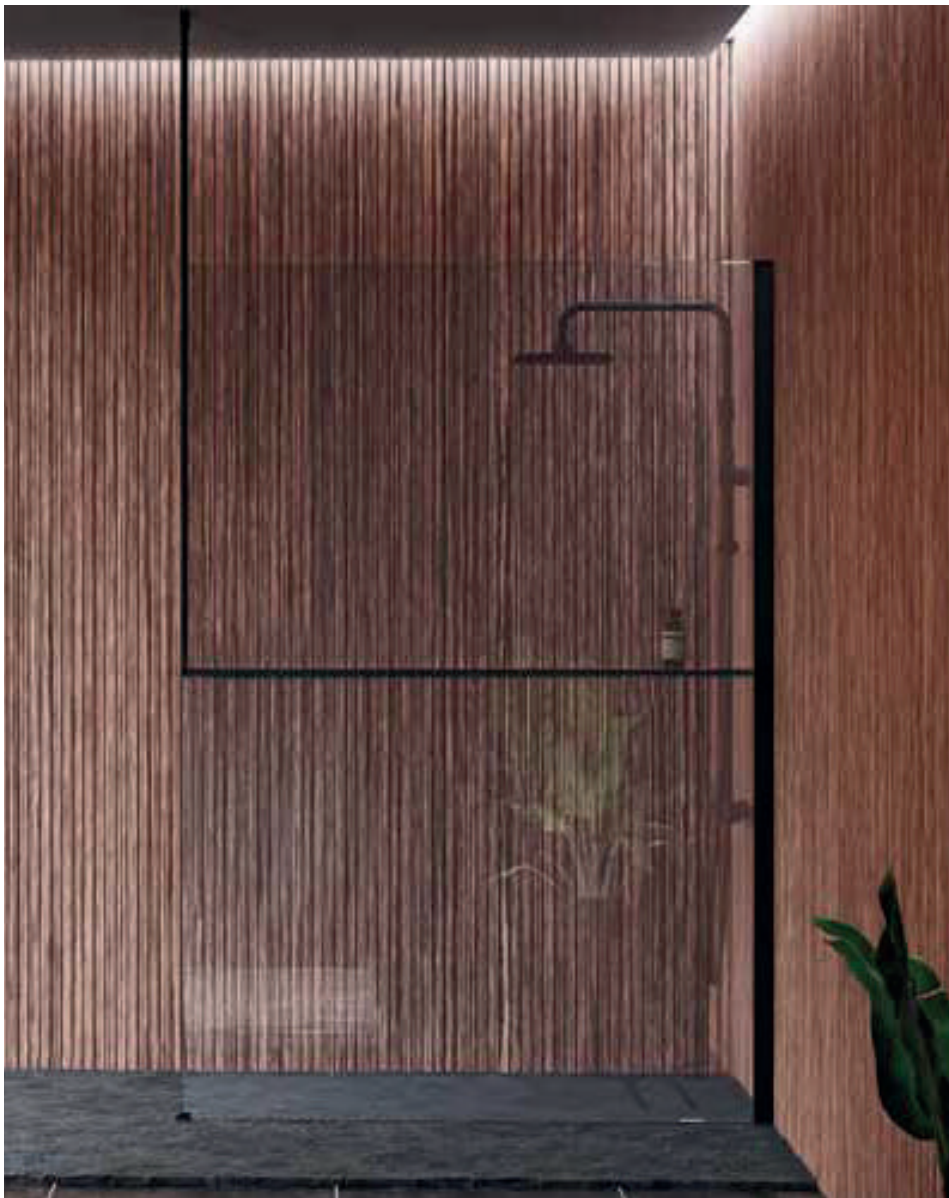

Code droite

R80KUFRE10D-H

Code gauche

R80KUFRE10S-H

€

585

Kuadra H

Nouveau système de fixation "kit-frame" en option pour les parois Kuadra H
 Frame extérieur avec porte-serviette, fixation au plafond *en option pour kuadra h*