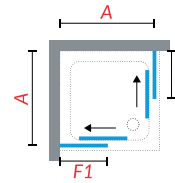

Accès d'angle

NOVELLINI

195 cm 6 mm 3 cm

VITRAGE TRANSPARENT / COULEUR ARGENT MAT

Dimensions

78 ↔ 81
87 ↔ 90

Code

LUNAH78-IJ
LUNAH87-IJ