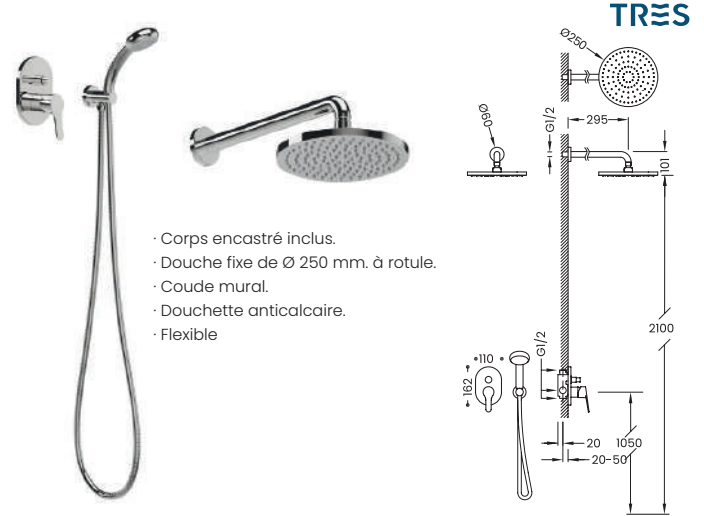

FROMAC

Article
15748

€
226

Colonne de douche réglable télescopique avec mitigeur de douche, inverseur automatique, tête de douche carré avec picots anticalcaire et kit de douche chromé

FROMAC

Article
15745

€
226

Colonne de douche télescopique avec mitigeur thermostatique inverseur automatique, tête de douche ronde avec picots anticalcaire et kit de douche chromé

FROMAC

Article
15747

€
273

Colonne de douche télescopique avec mitigeur thermostatique inverseur automatique, tête de douche carré avec picots anticalcaire et kit de douche chromé

FROMAC

Article
15744

€
273

Block system kit de douche thermostatique et élément encastré chromé

TRES

Article
20735213

€
910

Base kit de douche encastré avec mitigeur chromé

TRES

- Corps encastré inclus.
- Douche fixe de Ø 250 mm. à rotule.
- Coude mural.
- Douchette anticalcaire.
- Flexible

Article
21599002

€
149

Block system élément thermostatique encastré chromé

TRES

Article
20735299