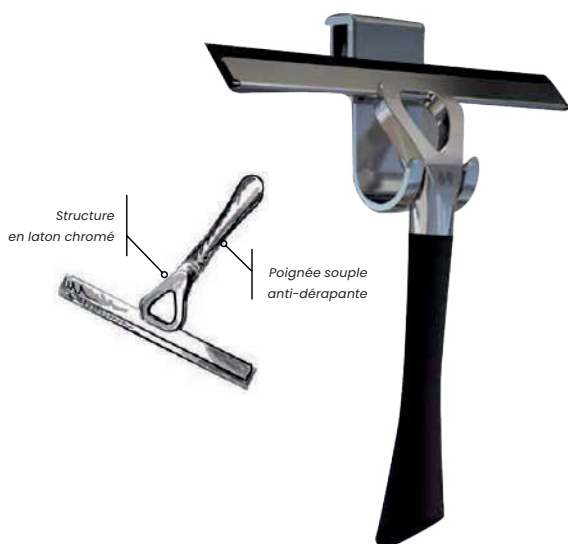

Article
R90APPEN0G

€
17

Frame toute la gamme blanc mat (u)
et noire mat (h)

Lave-vitres en métal chromé et gomme (patère non incluse)

NOVELLINI

Article
R90RACLA0B

€
62

Le soin de la salle de bain

Cleanit*