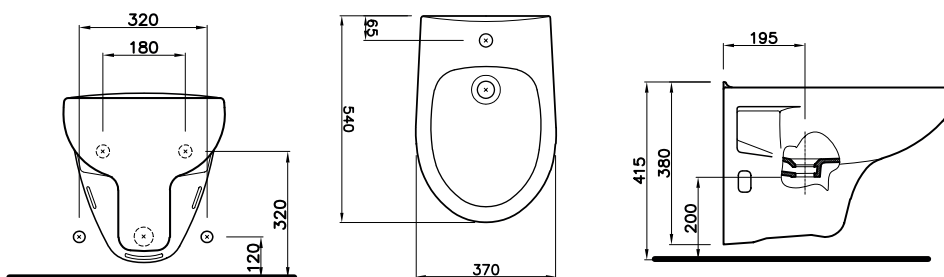

€
265

Munique cuvette suspendu sans lunette

Article
703.283

Description
Cuvette suspendu Munique

Dimensions
35 x 53 x 40 cm

€
54

Munique bidet suspendu

Article