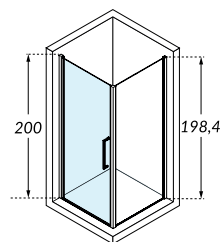

376

PAROI DE DOUCHE

Young 1B

Porte pivotante

200 cm 6 mm 4 cm

NOVELLINI

VITRAGE TRANSPARENT / COULEUR SILVER

VITRAGE TRANSPARENT / COULEUR NOIR MAT