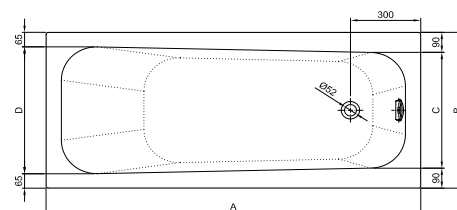

BAIGNOIRE

Nex