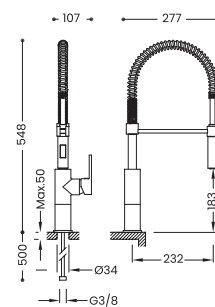

Standard mitigeur évier douchette 2 positions chromé

TRES