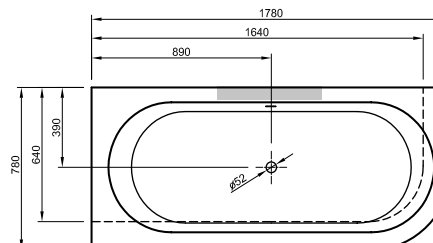

BA 10009

€

1642

1888

Pool

Pool Corner version **gauche** acryl 180-80cm blanc + siphon prémonté chromé

Description

180x80 acrylique blanc + siphon chromé