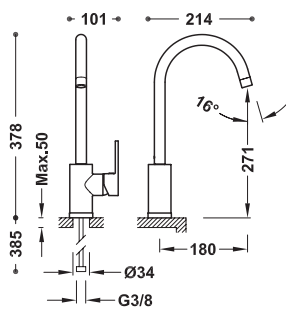

Basic mitigeur cuisine chromé

TRES