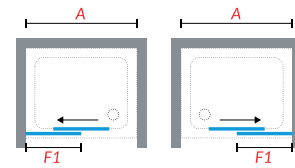

NOVELLINI

VITRAGE TRANSPARENT / COULEUR SILVER

Dimensions

116 ↔ 122

136 ↔ 142

156 ↔ 162

Code

ZEPHYR2P116-1B

ZEPHYR2P136-1B

ZEPHYR2P156-1B

€

747

842

935