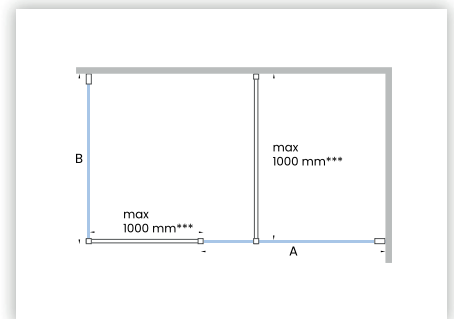

PAROI DE DOUCHE

porte pivotante de 6 mm

*paroi fixe de 8 mm verre de sécurité transparent sans profil
hauteur 2 m + angle de stabilisation de 50 mm grande flexibilité et profil de retour d'eau
au choix réversible*