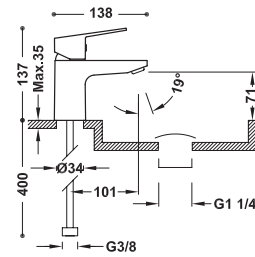

Base mitigeur lavabo bonde click-clack chromé

TRÉS