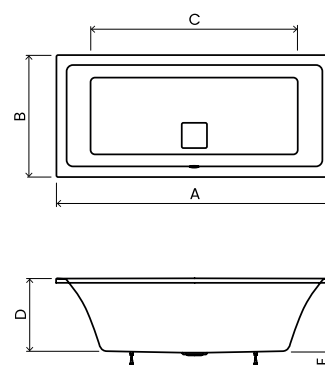

Description	Article	€	A	B	C	D	E
180 x 80 acrylique blanc + pieds + set de finition	BA 10005	642	1800	800	1213	480	125-170
190 x 90 acrylique blanc + pieds + set de finition	BA 10006	774	1900	900	1305	480	125-170