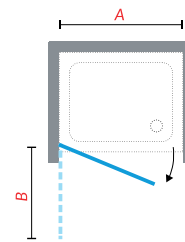

VITRAGE TRANSPARENT / COULEUR NOIR MAT

Dimensions	Code	€
77 ↔ 79	K2FH77-1H	449
87 ↔ 89	K2FH87-1H	476
97 ↔ 99	K2FH97-1H	514

PAROI DE DOUCHE ZEPHYROS G

Zephyros G

Porte de douche pivotante

196 cm 6 mm 6 cm

 **NOVELLINI**