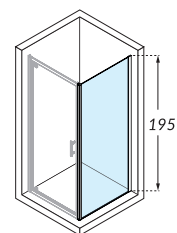

Lunes 2.0G

Porte pivotante, ouverture vers l'intérieur et l'extérieur

NOVELLINI

VITRAGE TRANSPARENT / COULEUR SILVER

Dimensions

72 ↔ 78
78 ↔ 84
84 ↔ 90
96 ↔ 102

Code

LUNG72-1J
LUNG78-1J
LUNG84-1J
LUNG96-1J