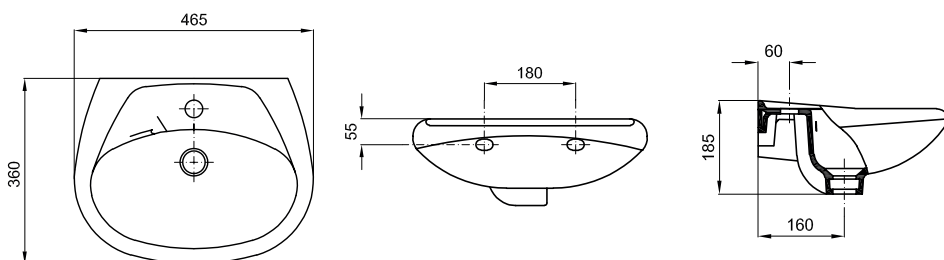

PORCELAINE

Munique lavabo

Article

770.300

Description

Munique lavabo 47

Dimensions

46,5 x 36 x 18,5 cm

€

51