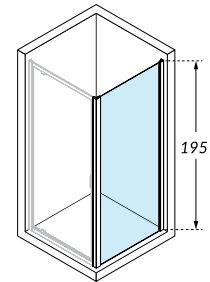

195 cm 4 mm 6 cm

NOVELLINI

VITRAGE TRANSPARENT / COULEUR ARGENT MAT

Dimensions

72 ↔ 78
78 ↔ 84
84 ↔ 90
96 ↔ 102

Code

LUNF72-1J
LUNF78-1J
LUNF84-1J
LUNF96-1J

€

294

294

326

348

VITRAGE NIVA / COULEUR ARGENT MAT

Dimensions

72 ↔ 78
78 ↔ 84
84 ↔ 90
96 ↔ 102

Code

LUNF72-11J
LUNF78-11J
LUNF84-11J
LUNF96-11J

€

325

325

358

380