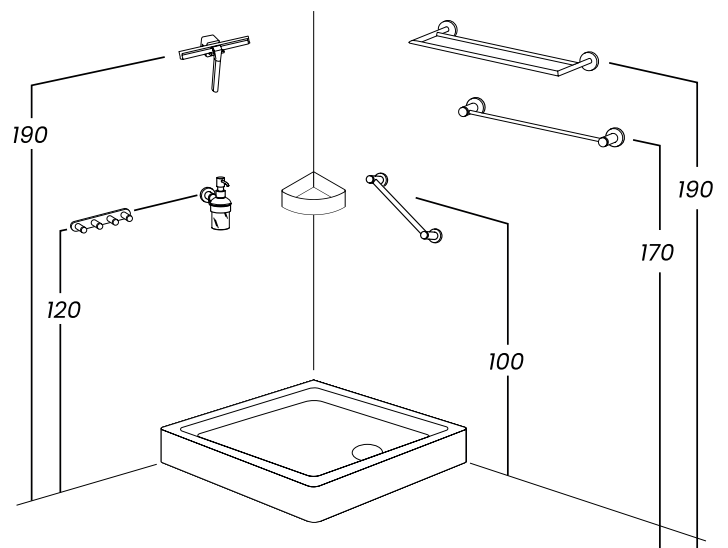

autour de la baignoire

autour du bidet

autour du wc

autour de la douche

ACCESSOIRES

Porte-serviette 600mm

TRÈS

Article
11423602