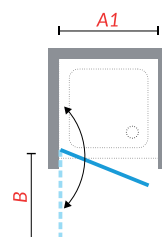

200 cm 6 mm 4 cm

NOVELLINI

VITRAGE TRANSPARENT / COULEUR SILVER

VITRAGE TRANSPARENT / COULEUR NOIR MAT

Code	Dimensions	€	Code	Dimensions	€
Y21B77-1B	77 ↔ 81	525	Y21B77-1H	77 ↔ 81	579
Y21B87-1B	87 ↔ 91	552	Y21B87-1H	87 ↔ 91	606
Y21B97-1B	97 ↔ 101	481	Y21B97-1H	97 ↔ 101	636