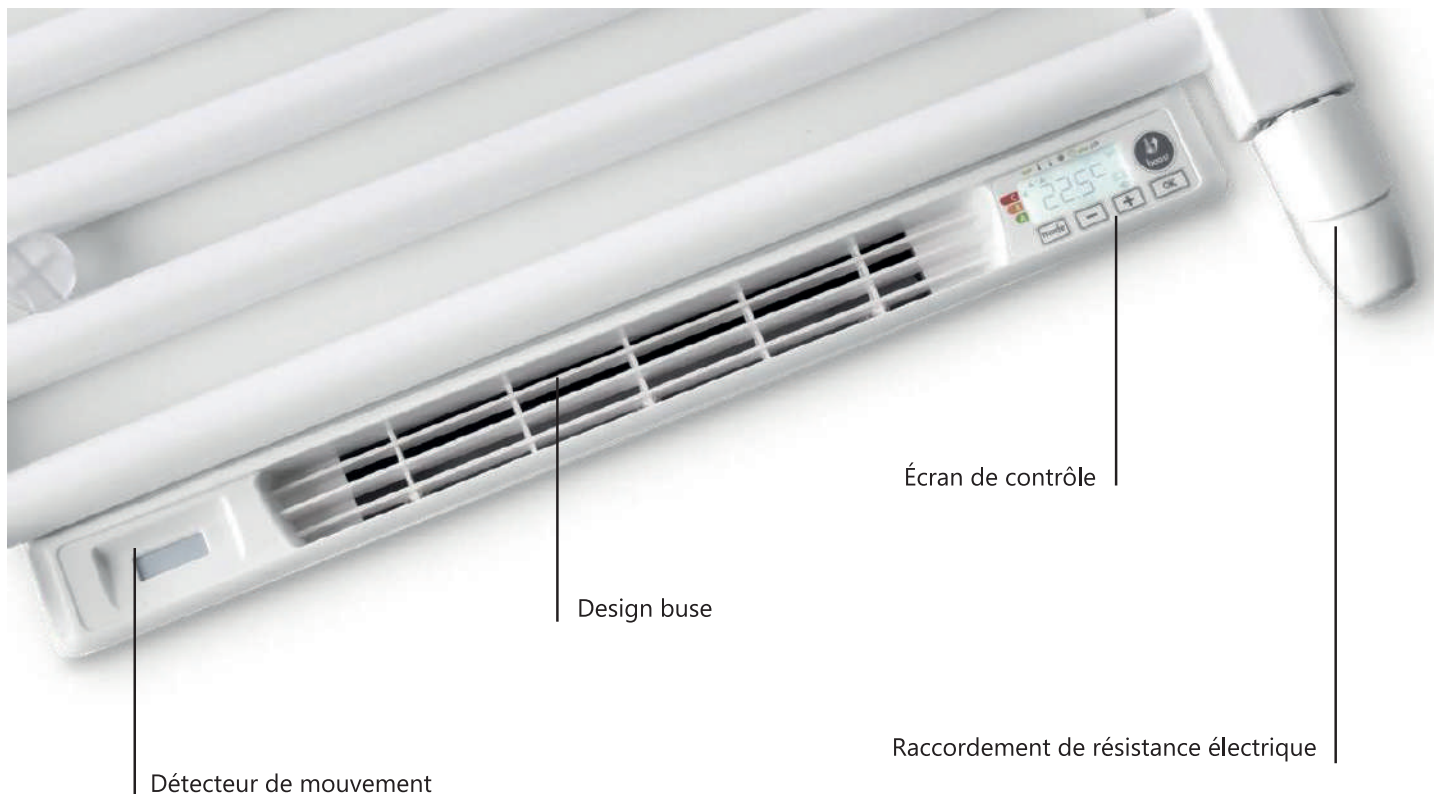

Article	Puissance (W)	Dimensions	€
0184B0005	700	1181 x 585	574
0184B0008	1000	1763 x 585	672