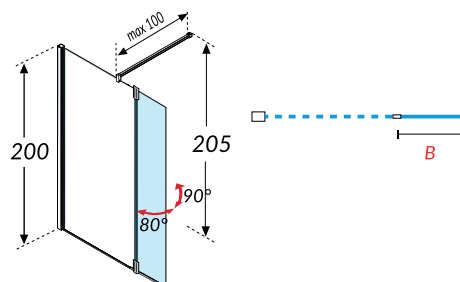

Kuadra H

NOVELLINI

Porte pivotante

VITRAGE TRANSPARENT / COULEUR BLANC MAT

Dimensions	Code	€
37	KUADHA37-1U	231

VITRAGE TRANSPARENT / COULEUR CHROMÉ

Dimensions	Code	€
37	KUADHA37-1K	231

VITRAGE TRANSPARENT / COULEUR NOIR MAT

Dimensions	Code	€
37	KUADHA37-1H	231

Kuadra H

NOVELLINI

Porte pivotante

VITRAGE BANDE SATIN / COULEUR CHROMÉ

Dimensions	Code droite	Code gauche	€
37	KUADHA37D-44K	KUADHA37S-44K	263

VITRAGE BANDE SATIN / COULEUR NOIR MAT

Dimensions	Code droite	Code gauche	€
37	KUADHA37D-44H	KUADHA37S-44H	263