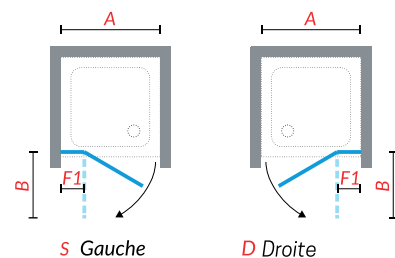

NOVELLINI

VITRAGE TRANSPARENT / COULEUR SILVER

Dimensions

77 ↔ 81
87 ↔ 91
97 ↔ 101
118 ↔ 121
138 ↔ 141

Code droite

LOUVNG80LD-1B
LOUVNG90LD-1B
LOUVNG100LD-1B
LOUVNG120LD-1B
LOUVNG140LD-1B

Code gauche

LOUVNG80LS-1B
LOUVNG90LS-1B
LOUVNG100LS-1B
LOUVNG120LS-1B
LOUVNG140LS-1B

€

561

585

611

723

772